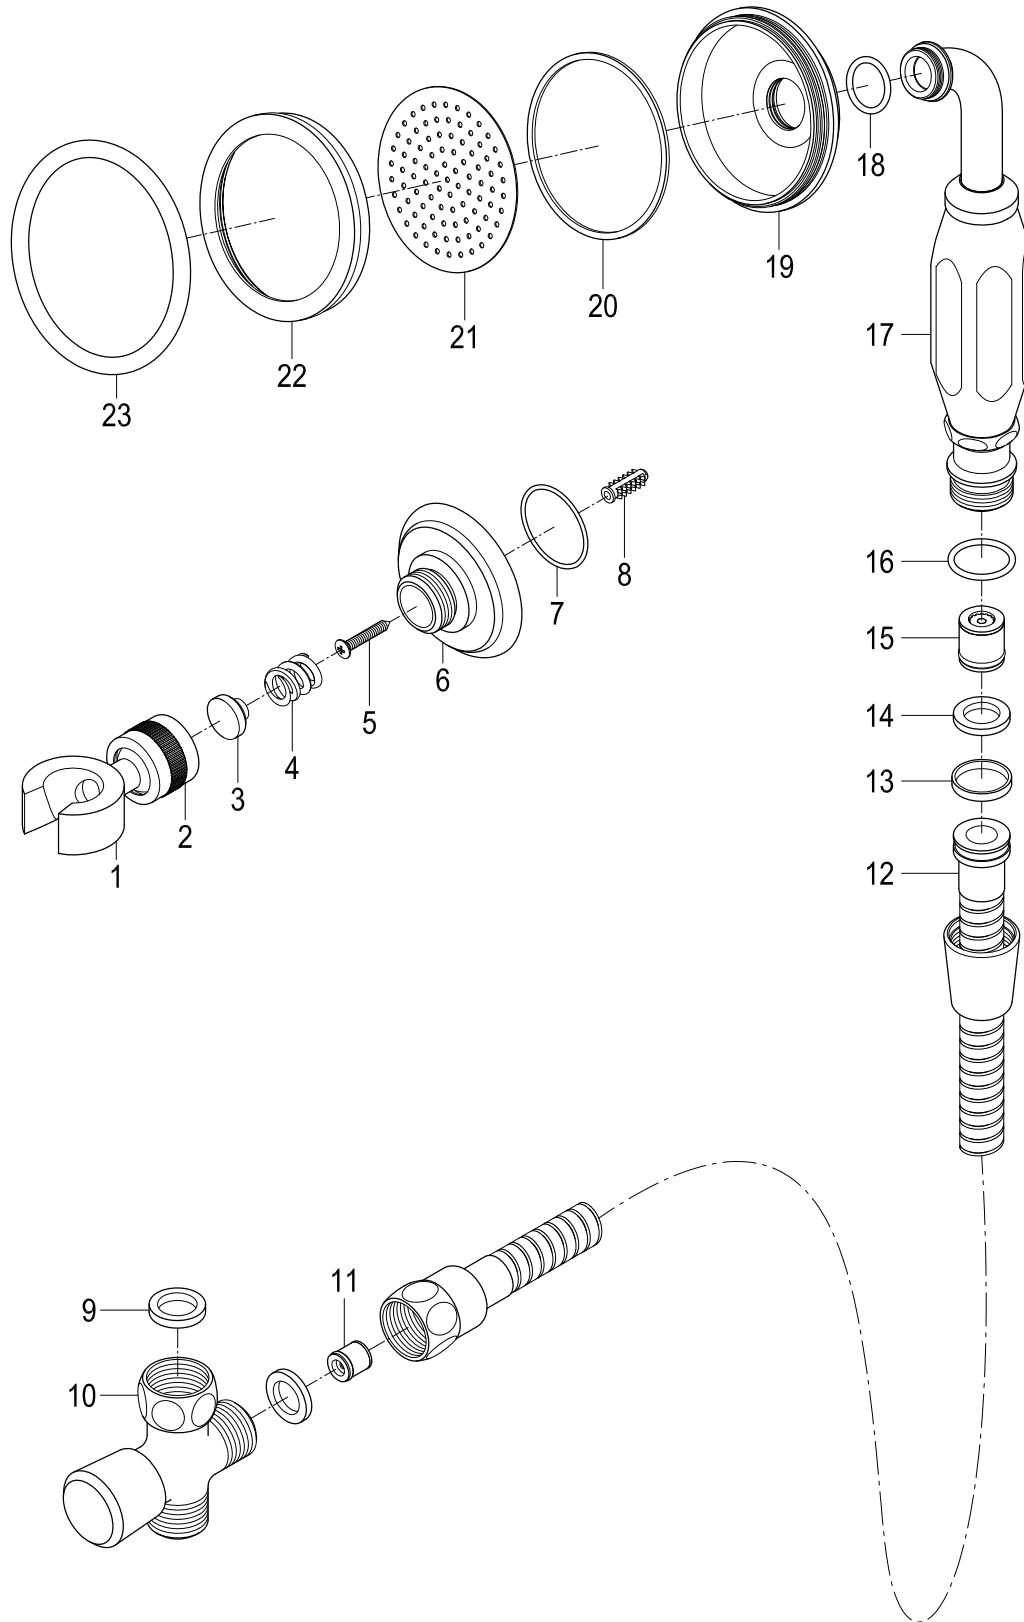

# KX10207SD

## Hand Shower Kit

Part #	QTY
1.	1
2.	1
3.	1
4.	1
5.	1
6.	1
7.	1
8.	1
9.	1
10.	1
11.	1
12.	1
13.	1
14.	2
15.	1
16.	1
17.	1
18.	1
19.	1
20.	1
21.	1
22.	1
23.	1