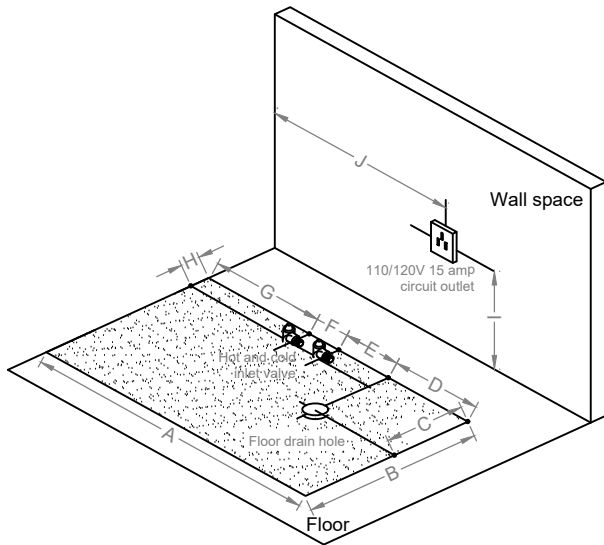

EMPV-71AIS14

- A: 70.9"(1 800mm)
- B: 33.5"(850mm)
- C: 15.7"(400mm)
- D: 19.7"(500mm)
- E: 13.8"(350mm)
- F: 5.9"(150mm)
- G: 31.5"(800mm)
- H: 5.9"(150mm)
- I: 13.8"(350mm)
- J: 51.2" (1 300mm)