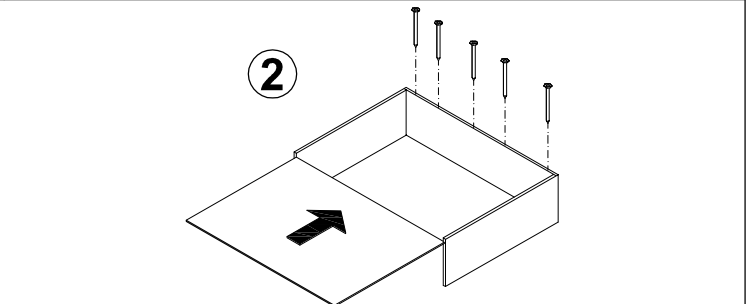

POŁKA

Symbol elementu	Wymiary	Paczka
1	1250 x 200 x 16	1 / 1
2	1246 x 185 x 22	1 / 1

				3,5x16 	
10	10	1	4	8	4

WITRYNA WYSOKA

Symbol elementu	Wymiary	Paczka
1	1864 x 380	1 / 1
2	1864 x 380	1 / 1
3	600 x 400	1 / 1
4	600 x 400	1 / 1
5	568 x 360	1 / 1
6	1398 x 594	1 / 1
7	594 x 150	1 / 1
8	350 x 120	1 / 1
9	350 x 120	1 / 1
10	510 x 100	1 / 1
11	526 x 358	1 / 1
12	1876 x 580	1 / 1

12	12	12	12
12	12	8	1
24	10	12	4
8	8	4	4

12	12	12	4	8	20	2	8	1
24	10	12	2	4	4	8	4	4

1

2

KOMODA

	
KF50	Z2
8	8

								
T1	M1	Z1	K30	ZP	PZ	W4x16	STB	KZ
8	8	8	40	4	4	8	18	1
								
PP	E5x13	W3,5x16	KP	U1	W4x27	KLEJ	SN	W4x20
	16	16	8	6	12	3	6	6