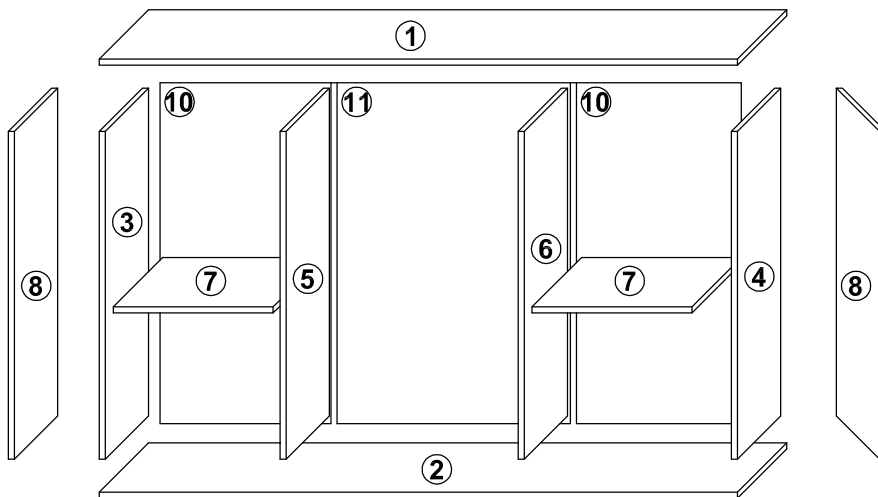

POŁKA

Symbol elementu	Wymiary	Paczka
1	1250 x 200 x 16	1 / 1
2	1246 x 185 x 22	1 / 1

				3,5x16 	
10	10	1	4	8	4

WITRYNA WYSOKA

Symbol elementu	Wymiary	Paczka
1	1864 x 380	1 / 1
2	1864 x 380	1 / 1
3	600 x 400	1 / 1
4	600 x 400	1 / 1
5	568 x 360	1 / 1
6	1398 x 594	1 / 1
7	594 x 150	1 / 1
8	350 x 120	1 / 1
9	350 x 120	1 / 1
10	510 x 100	1 / 1
11	526 x 358	1 / 1
12	1876 x 580	1 / 1

12	12	12	12
12	12	8	1
24	10	12	4
8	8	4	4

12	12	12	4	8	20	2	8	1
24	10	12	2	4	4	8	4	4

1

2

KOMODA

	
KF50	Z2
8	8

								
T1	M1	Z1	K30	ZP	PZ	W4x16	STB	KZ
8	8	8	40	4	4	8	18	1
								
PP	E5x13	W3,5x16	KP	U1	W4x27	KLEJ	SN	W4x20
	16	16	8	6	12	3	6	6