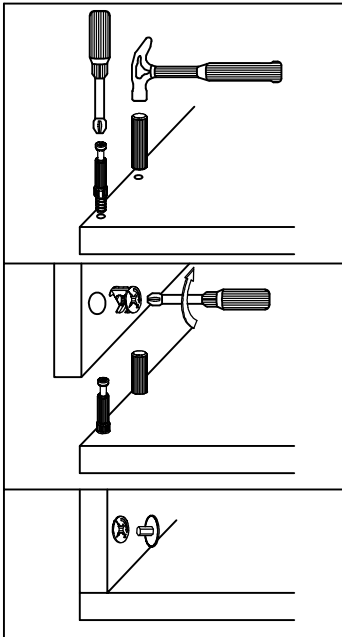

POŁKA

Symbol elementu	Wymiary	Paczka
1	1250 x 200 x 16	1 / 1
2	1246 x 185 x 22	1 / 1

				3,5x16 	
10	10	1	4	8	4

WITRYNA WYSOKA

Symbol elementu	Wymiary	Paczka
1	1864 x 380	1 / 1
2	1864 x 380	1 / 1
3	600 x 400	1 / 1
4	600 x 400	1 / 1
5	568 x 360	1 / 1
6	1398 x 594	1 / 1
7	594 x 150	1 / 1
8	350 x 120	1 / 1
9	350 x 120	1 / 1
10	510 x 100	1 / 1
11	526 x 358	1 / 1
12	1876 x 580	1 / 1

12	12	12	12
12	12	8	1
24	10	12	4
8	8	4	4

12	12	12	4	8	20	2	8	1
24	10	12	2	4	4	8	4	4

1

2

KOMODA

	
KF50	Z2
8	8

								
T1	M1	Z1	K30	ZP	PZ	W4x16	STB	KZ
8	8	8	40	4	4	8	18	1
								
PP	E5x13	W3,5x16	KP	U1	W4x27	KLEJ	SN	W4x20
	16	16	8	6	12	3	6	6