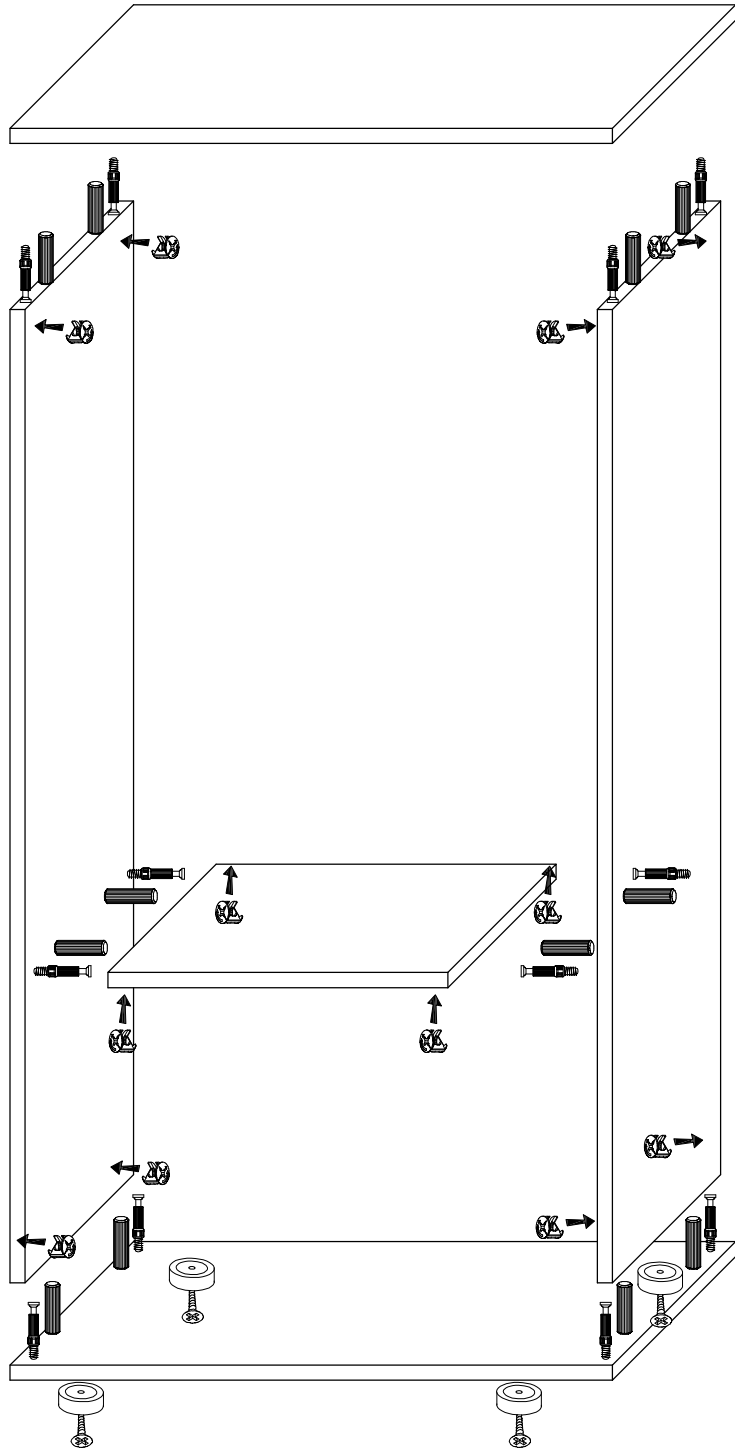

POŁKA

Symbol elementu	Wymiary	Paczka
1	1250 x 200 x 16	1 / 1
2	1246 x 185 x 22	1 / 1

				3,5x16 	
10	10	1	4	8	4

WITRYNA WYSOKA

Symbol elementu	Wymiary	Paczka
1	1864 x 380	1 / 1
2	1864 x 380	1 / 1
3	600 x 400	1 / 1
4	600 x 400	1 / 1
5	568 x 360	1 / 1
6	1398 x 594	1 / 1
7	594 x 150	1 / 1
8	350 x 120	1 / 1
9	350 x 120	1 / 1
10	510 x 100	1 / 1
11	526 x 358	1 / 1
12	1876 x 580	1 / 1

12	12	12	12
12	12	8	1
24	10	12	4
8	8	4	4

12	12	12	4	8	20	2	8	1
24	10	12	2	4	4	8	4	4

1

2

KOMODA

	
KF50	Z2
8	8

								
T1	M1	Z1	K30	ZP	PZ	W4x16	STB	KZ
8	8	8	40	4	4	8	18	1
								
PP	E5x13	W3,5x16	KP	U1	W4x27	KLEJ	SN	W4x20
	16	16	8	6	12	3	6	6