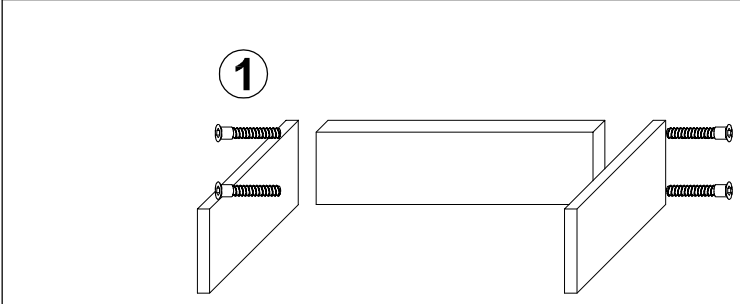

POŁKA

Symbol elementu	Wymiary	Paczka
1	1250 x 200 x 16	1 / 1
2	1246 x 185 x 22	1 / 1

				3,5x16 	
10	10	1	4	8	4

WITRYNA WYSOKA

Symbol elementu	Wymiary	Paczka
1	1864 x 380	1 / 1
2	1864 x 380	1 / 1
3	600 x 400	1 / 1
4	600 x 400	1 / 1
5	568 x 360	1 / 1
6	1398 x 594	1 / 1
7	594 x 150	1 / 1
8	350 x 120	1 / 1
9	350 x 120	1 / 1
10	510 x 100	1 / 1
11	526 x 358	1 / 1
12	1876 x 580	1 / 1

12	12	12	12
12	12	8	1
24	10	12	4
8	8	4	4

12	12	12	4	8	20	2	8	1
24	10	12	2	4	4	8	4	4

1

2

KOMODA

	
KF50	Z2
8	8

								
T1	M1	Z1	K30	ZP	PZ	W4x16	STB	KZ
8	8	8	40	4	4	8	18	1
								
PP	E5x13	W3,5x16	KP	U1	W4x27	KLEJ	SN	W4x20
	16	16	8	6	12	3	6	6