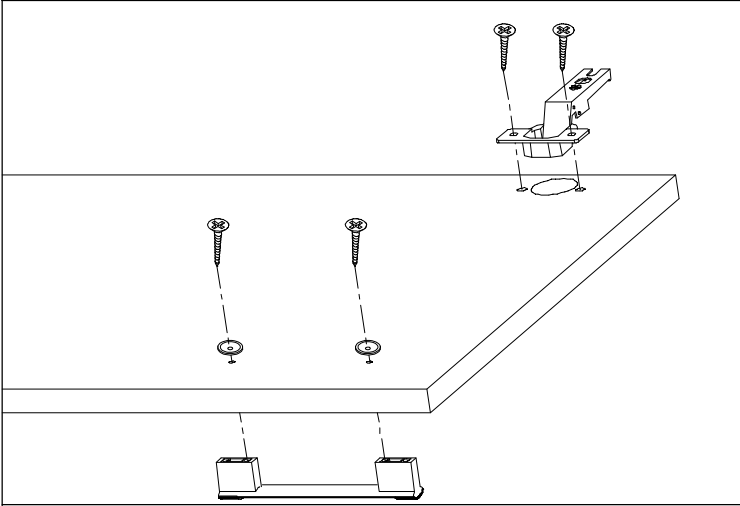

POŁKA

Symbol elementu	Wymiary	Paczka
1	1250 x 200 x 16	1 / 1
2	1246 x 185 x 22	1 / 1

				3,5x16 	
10	10	1	4	8	4

WITRYNA WYSOKA

Symbol elementu	Wymiary	Paczka
1	1864 x 380	1 / 1
2	1864 x 380	1 / 1
3	600 x 400	1 / 1
4	600 x 400	1 / 1
5	568 x 360	1 / 1
6	1398 x 594	1 / 1
7	594 x 150	1 / 1
8	350 x 120	1 / 1
9	350 x 120	1 / 1
10	510 x 100	1 / 1
11	526 x 358	1 / 1
12	1876 x 580	1 / 1

12	12	12	12
12	12	8	1
24	10	12	4
8	8	4	4

12	12	12	4	8	20	2	8	1
24	10	12	2	4	4	8	4	4

1

2

KOMODA

	
KF50	Z2
8	8

								
T1	M1	Z1	K30	ZP	PZ	W4x16	STB	KZ
8	8	8	40	4	4	8	18	1
								
PP	E5x13	W3,5x16	KP	U1	W4x27	KLEJ	SN	W4x20
	16	16	8	6	12	3	6	6