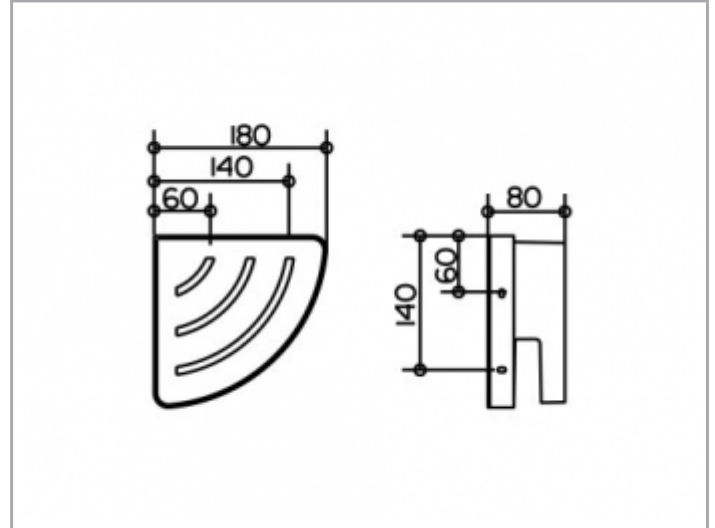

Collection Moll

12757010000 Eckduschkorb

PRODUKT

ZEICHNUNG

PRODUKTBESCHREIBUNG

2-teilig: Metallkorb und herausnehmbarer, seifenbeständiger, bruchfester und UV-unempfindlicher Kunststoff-Einsatz

OBERFLÄCHE

verchromt/weiß

AUSSCHREIBUNGSTEXT

KEUCO COLLECTION MOLL Eckduschkorb 12757010000

Hochglanzverchromter Haltering aus Metall mit herausnehmbarem, seifenbeständigem, bruchfestem und UV-unempfindlichem Kunststoffeinsatz, weiß leicht zu reinigen,

Gesamtbautiefe 180 mm, Bauhöhe 80 mm, Schenkellänge 180 mm
Der Metallhalter wird verdeckt angebracht

Lieferung inkl. korrosionsfreiem Befestigungsmaterial