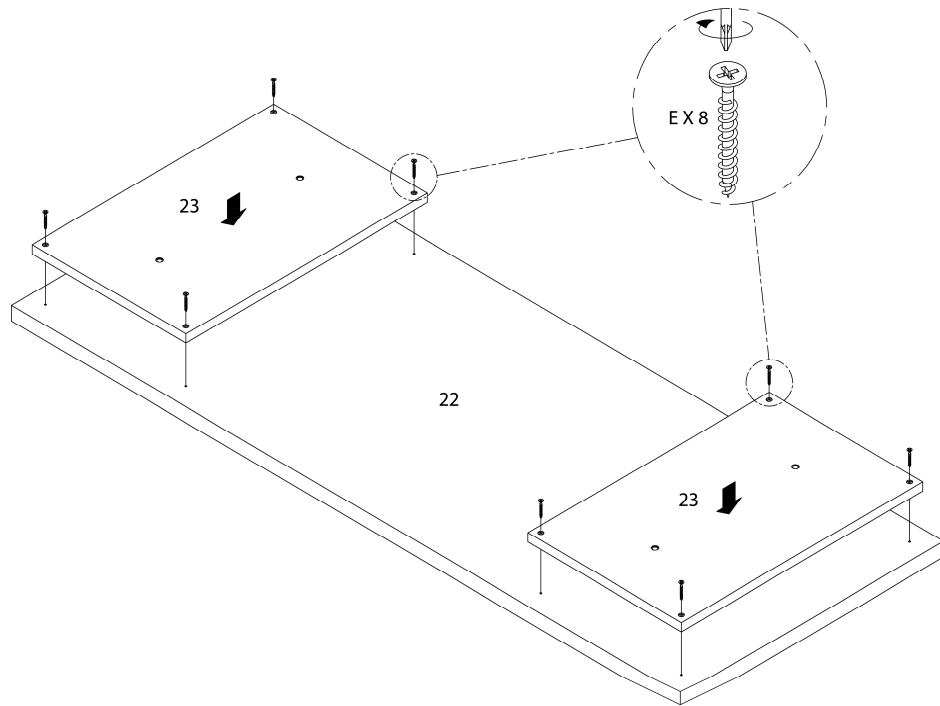

LISTE DES PIÈCES DE MONTAGE
HARDWARE LIST

PIÈCE / PART #	IMAGE	DESCRIPTION	QTY / QTÉ
F		ASSEMBLING SCREW - 2 1/8" VIS D'ASSEMBLAGE - 2 1/8"	14
G		SHELF PIN - Ø1/8" X 5/8" TAQUET D'ÉTAGÈRE - Ø1/8" X 5/8"	12
H		HANDLE - 4 3/4" POIGNÉE - 4 3/4"	3
I		ASSEMBLING BOLT - 7/8" BOULON D'ASSEMBLAGE - 7/8"	6
J		METAL DRAWER SLIDE - 15 3/4" COULISSE DE MÉTAL - 15 3/4"	2

OUTIL DE VÉRIFICATION DE DIMENSIONS DES PIÈCES
HARDWARE DIMENSIONS VERIFICATION TOOL

ÉTAPE / STEP 1

ÉTAPE / STEP 2

ÉTAPE / STEP 3

ÉTAPE / STEP 4

ÉTAPE / STEP 5

ÉTAPE / STEP 6

ÉTAPE / STEP 7