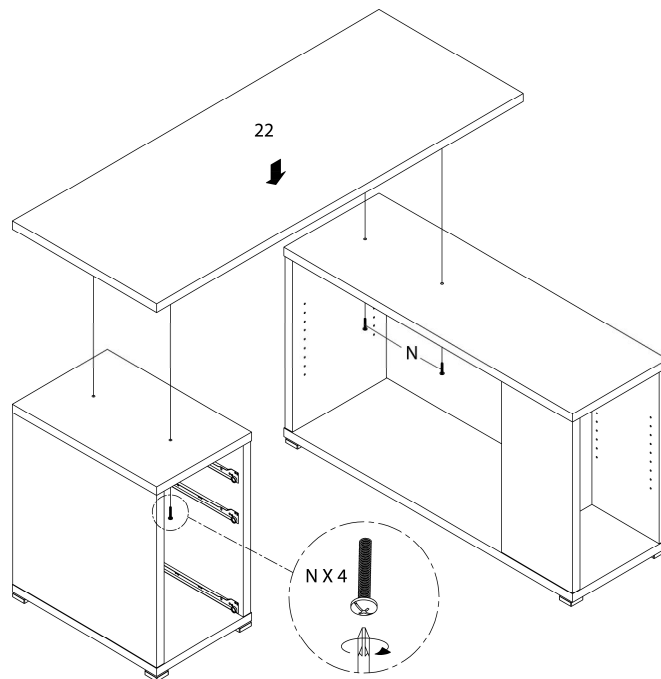

ÉTAPE / STEP 8