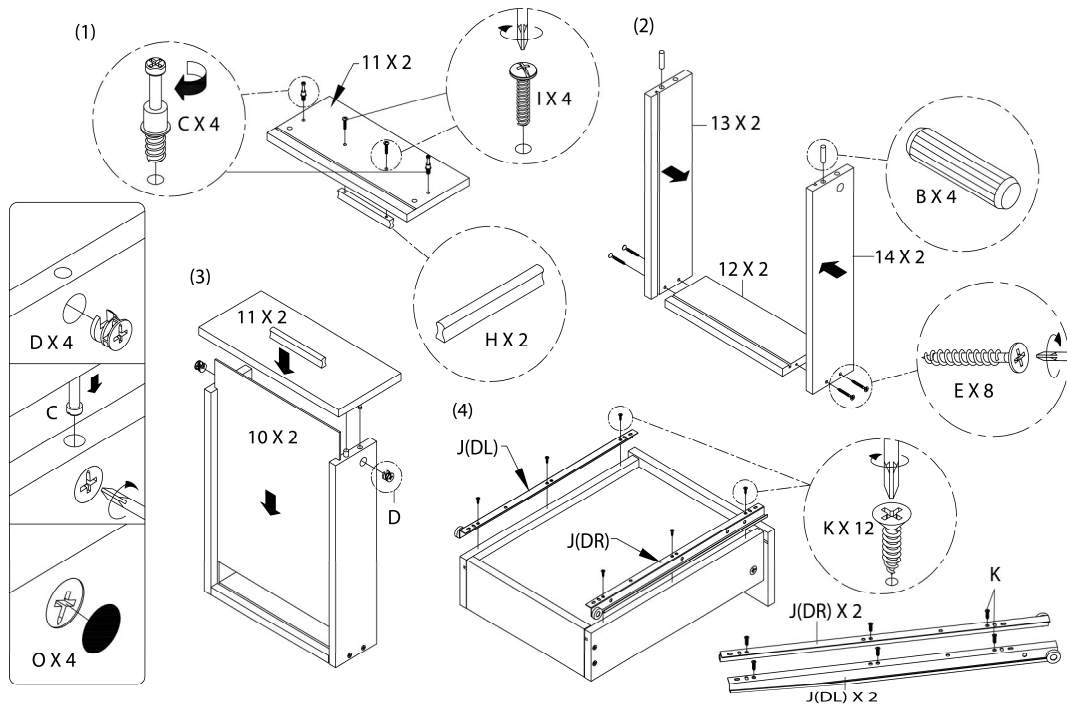

LISTE DES PIÈCES DE MONTAGE
HARDWARE LIST

PIÈCE / PART #	IMAGE	DESCRIPTION	QTY / QTÉ
F		ASSEMBLING SCREW - 2 1/8" VIS D'ASSEMBLAGE - 2 1/8"	14
G		SHELF PIN - Ø1/8" X 5/8" TAQUET D'ÉTAGÈRE - Ø1/8" X 5/8"	12
H		HANDLE - 4 3/4" POIGNÉE - 4 3/4"	3
I		ASSEMBLING BOLT - 7/8" BOULON D'ASSEMBLAGE - 7/8"	6
J		METAL DRAWER SLIDE - 15 3/4" COULISSE DE MÉTAL - 15 3/4"	2

LISTE DES PIÈCES DE MONTAGE
HARDWARE LIST

PIÈCE / PART #	IMAGE	DESCRIPTION	QTY / QTÉ
P		METAL DRAWER SLIDE - 17 3/4" COULISSE DE MÉTAL - 17 3/4"	1
Q		HANGING FOLDER BAR - Ø1/8" X 11 1/2" BARRE DE DOSSIER SUSPENDUE - Ø1/8" X 11 1/2"	2

OUTIL DE VÉRIFICATION DE DIMENSIONS DES PIÈCES
HARDWARE DIMENSIONS VERIFICATION TOOL

ÉTAPE / STEP 1

ÉTAPE / STEP 2

ÉTAPE / STEP 3

ÉTAPE / STEP 4

ÉTAPE / STEP 5

ÉTAPE / STEP 6

ÉTAPE / STEP 7

ÉTAPE / STEP 8

ÉTAPE / STEP 9

ÉTAPE / STEP 10

ÉTAPE / STEP 11

ÉTAPE / STEP 12

ÉTAPE / STEP 13