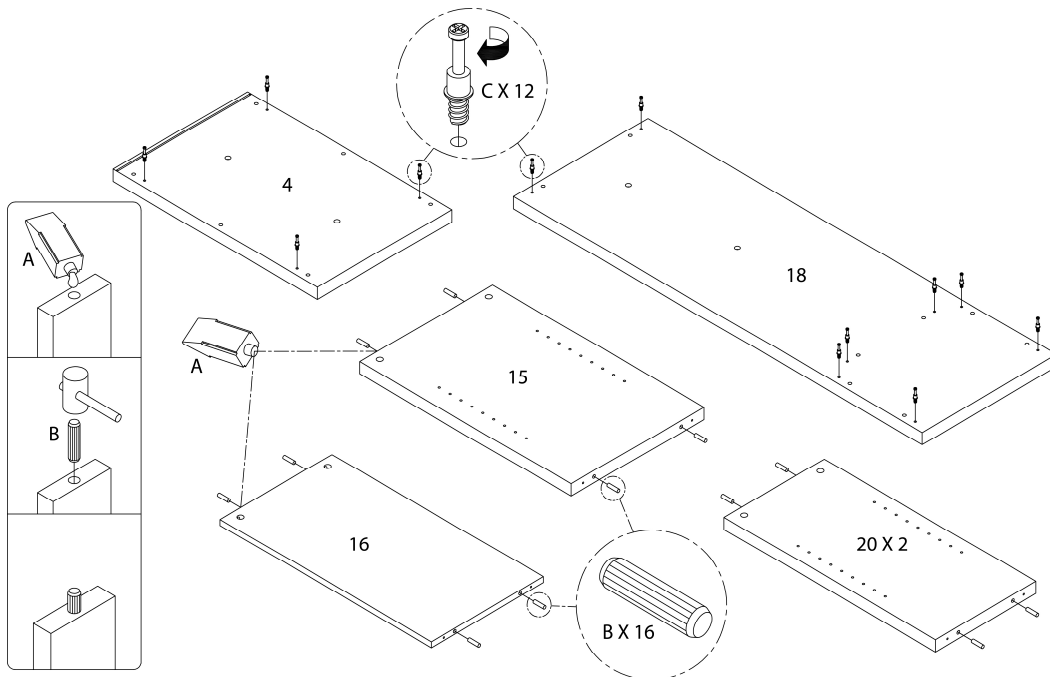

LISTE DES PIÈCES DE MONTAGE
HARDWARE LIST

PIÈCE / PART #	IMAGE	DESCRIPTION	QTY / QTÉ
F		ASSEMBLING SCREW - 2 1/8" VIS D'ASSEMBLAGE - 2 1/8"	14
G		SHELF PIN - Ø1/8" X 5/8" TAQUET D'ÉTAGÈRE - Ø1/8" X 5/8"	12
H		HANDLE - 4 3/4" POIGNÉE - 4 3/4"	3
I		ASSEMBLING BOLT - 7/8" BOULON D'ASSEMBLAGE - 7/8"	6
J		METAL DRAWER SLIDE - 15 3/4" COULISSE DE MÉTAL - 15 3/4"	2

LISTE DES PIÈCES DE MONTAGE
HARDWARE LIST

PIÈCE / PART #	IMAGE	DESCRIPTION	QTY / QTÉ
K		ASSEMBLING SCREW - 1/2" VIS D'ASSEMBLAGE - 1/2"	42
L		FLOOR PROTECTOR - 2" X 2" PROTECTEUR DE PLANCHER - 2" X 2"	9
M		ASSEMBLING SCREW - 7/8" VIS D'ASSEMBLAGE - 7/8"	18
N		ASSEMBLING BOLT - 1 1/2" BOULON D'ASSEMBLAGE - 1 1/2"	4
O		FINISHING STICKER - Ø3/4" COLLANT DE FINITION - Ø3/4"	18

LISTE DES PIÈCES DE MONTAGE
HARDWARE LIST

PIÈCE / PART #	IMAGE	DESCRIPTION	QTY / QTÉ
P		METAL DRAWER SLIDE - 17 3/4" COULISSE DE MÉTAL - 17 3/4"	1
Q		HANGING FOLDER BAR - Ø1/8" X 11 1/2" BARRE DE DOSSIER SUSPENDUE - Ø1/8" X 11 1/2"	2

OUTIL DE VÉRIFICATION DE DIMENSIONS DES PIÈCES
HARDWARE DIMENSIONS VERIFICATION TOOL

ÉTAPE / STEP 1

ÉTAPE / STEP 2

ÉTAPE / STEP 3

ÉTAPE / STEP 4

ÉTAPE / STEP 5

ÉTAPE / STEP 6

ÉTAPE / STEP 7