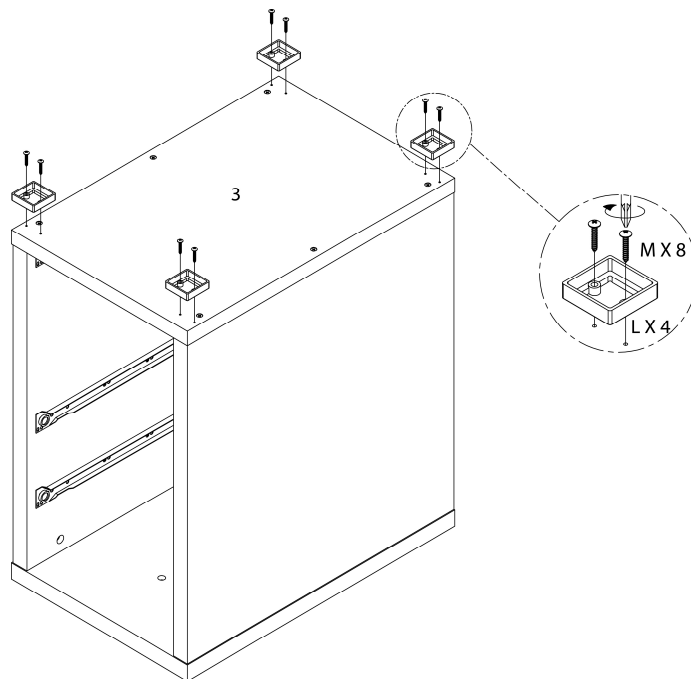

LISTE DES PIÈCES DE MONTAGE
HARDWARE LIST

PIÈCE / PART #	IMAGE	DESCRIPTION	QTY / QTÉ
F		ASSEMBLING SCREW - 2 1/8" VIS D'ASSEMBLAGE - 2 1/8"	14
G		SHELF PIN - Ø1/8" X 5/8" TAQUET D'ÉTAGÈRE - Ø1/8" X 5/8"	12
H		HANDLE - 4 3/4" POIGNÉE - 4 3/4"	3
I		ASSEMBLING BOLT - 7/8" BOULON D'ASSEMBLAGE - 7/8"	6
J		METAL DRAWER SLIDE - 15 3/4" COULISSE DE MÉTAL - 15 3/4"	2

OUTIL DE VÉRIFICATION DE DIMENSIONS DES PIÈCES
HARDWARE DIMENSIONS VERIFICATION TOOL

ÉTAPE / STEP 1

ÉTAPE / STEP 2

ÉTAPE / STEP 3

ÉTAPE / STEP 4

ÉTAPE / STEP 5

ÉTAPE / STEP 6

ÉTAPE / STEP 7