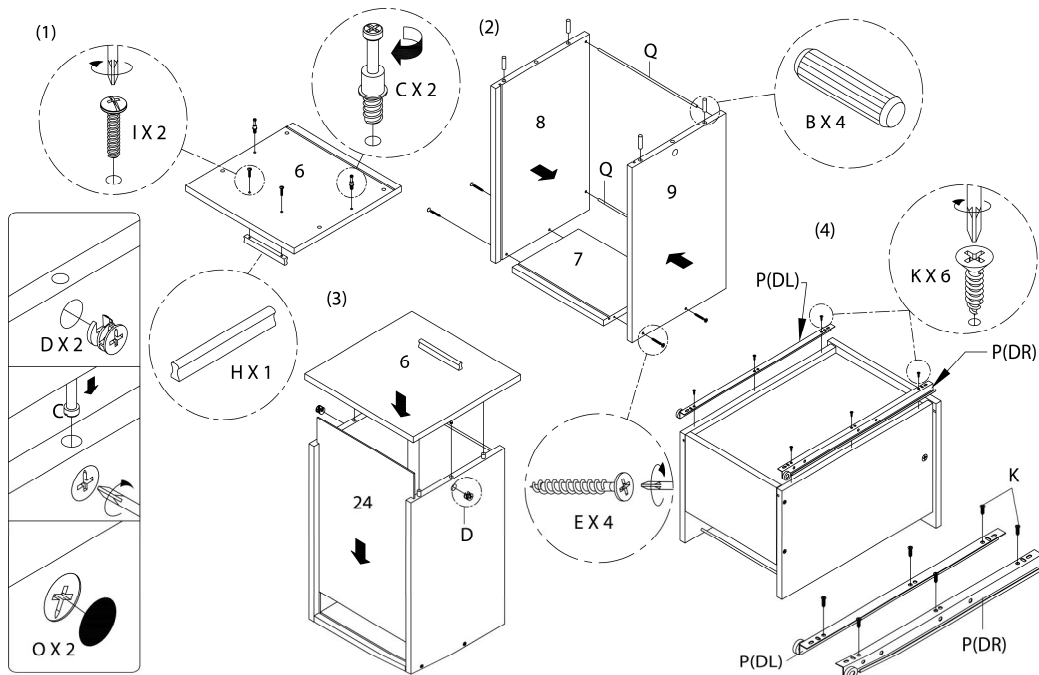

ÉTAPE / STEP 10