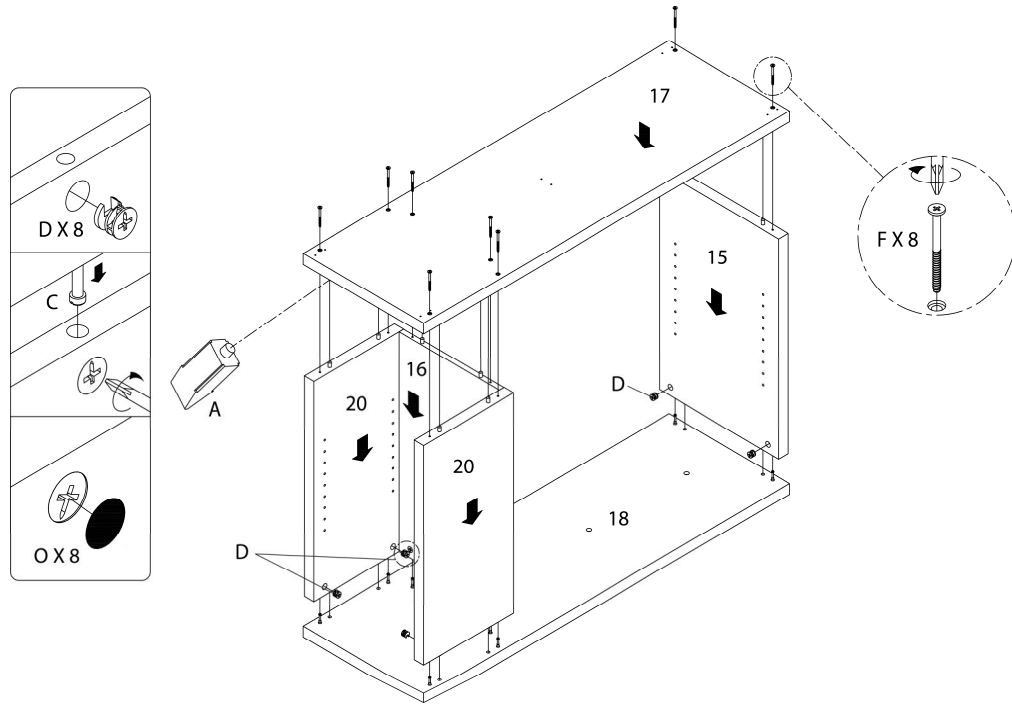

LISTE DES PIÈCES DE MONTAGE
HARDWARE LIST

PIÈCE / PART #	IMAGE	DESCRIPTION	QTY / QTÉ
F		ASSEMBLING SCREW - 2 1/8" VIS D'ASSEMBLAGE - 2 1/8"	14
G		SHELF PIN - Ø1/8" X 5/8" TAQUET D'ÉTAGÈRE - Ø1/8" X 5/8"	12
H		HANDLE - 4 3/4" POIGNÉE - 4 3/4"	3
I		ASSEMBLING BOLT - 7/8" BOULON D'ASSEMBLAGE - 7/8"	6
J		METAL DRAWER SLIDE - 15 3/4" COULISSE DE MÉTAL - 15 3/4"	2

OUTIL DE VÉRIFICATION DE DIMENSIONS DES PIÈCES
HARDWARE DIMENSIONS VERIFICATION TOOL

ÉTAPE / STEP 1

ÉTAPE / STEP 2

ÉTAPE / STEP 3

ÉTAPE / STEP 4

ÉTAPE / STEP 5

ÉTAPE / STEP 6

ÉTAPE / STEP 7