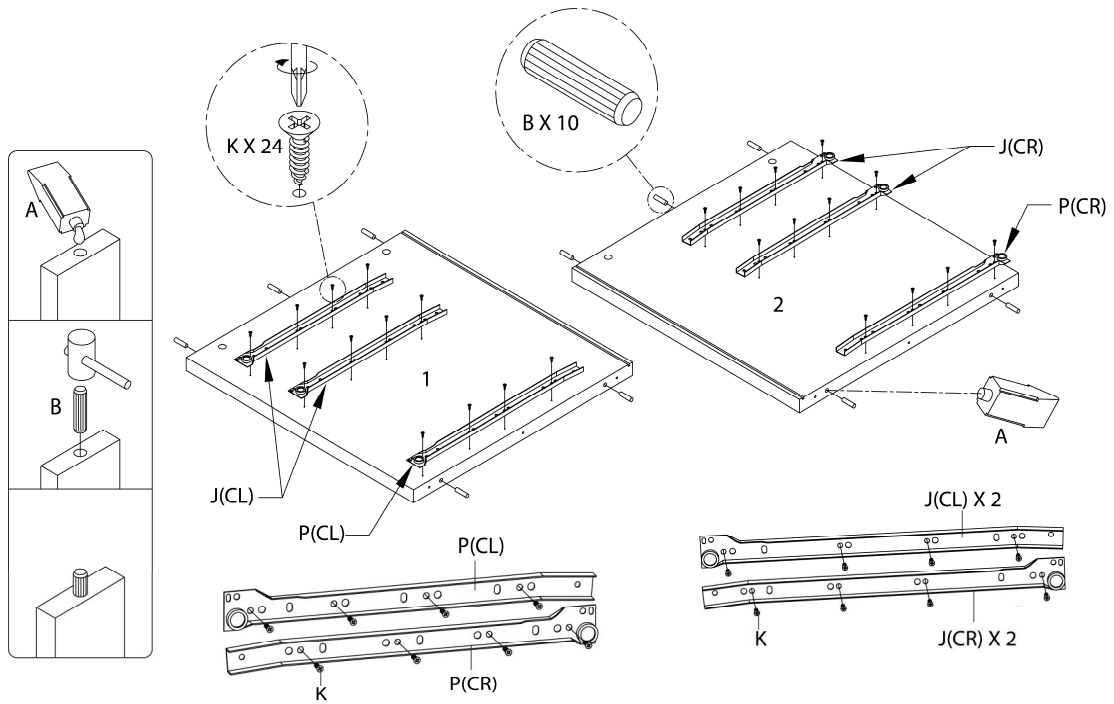

LISTE DES PIÈCES DE MONTAGE
HARDWARE LIST

PIÈCE / PART #	IMAGE	DESCRIPTION	QTY / QTÉ
F		ASSEMBLING SCREW - 2 1/8" VIS D'ASSEMBLAGE - 2 1/8"	14
G		SHELF PIN - Ø1/8" X 5/8" TAQUET D'ÉTAGÈRE - Ø1/8" X 5/8"	12
H		HANDLE - 4 3/4" POIGNÉE - 4 3/4"	3
I		ASSEMBLING BOLT - 7/8" BOULON D'ASSEMBLAGE - 7/8"	6
J		METAL DRAWER SLIDE - 15 3/4" COULISSE DE MÉTAL - 15 3/4"	2

LISTE DES PIÈCES DE MONTAGE
HARDWARE LIST

PIÈCE / PART #	IMAGE	DESCRIPTION	QTY / QTÉ
K		ASSEMBLING SCREW - 1/2" VIS D'ASSEMBLAGE - 1/2"	42
L		FLOOR PROTECTOR - 2" X 2" PROTECTEUR DE PLANCHER - 2" X 2"	9
M		ASSEMBLING SCREW - 7/8" VIS D'ASSEMBLAGE - 7/8"	18
N		ASSEMBLING BOLT - 1 1/2" BOULON D'ASSEMBLAGE - 1 1/2"	4
O		FINISHING STICKER - Ø3/4" COLLANT DE FINITION - Ø3/4"	18

LISTE DES PIÈCES DE MONTAGE
HARDWARE LIST

PIÈCE / PART #	IMAGE	DESCRIPTION	QTY / QTÉ
P		METAL DRAWER SLIDE - 17 3/4" COULISSE DE MÉTAL - 17 3/4"	1
Q		HANGING FOLDER BAR - Ø1/8" X 11 1/2" BARRE DE DOSSIER SUSPENDUE - Ø1/8" X 11 1/2"	2

OUTIL DE VÉRIFICATION DE DIMENSIONS DES PIÈCES
HARDWARE DIMENSIONS VERIFICATION TOOL

ÉTAPE / STEP 1

ÉTAPE / STEP 2

ÉTAPE / STEP 3

ÉTAPE / STEP 4

ÉTAPE / STEP 5

ÉTAPE / STEP 6

ÉTAPE / STEP 7