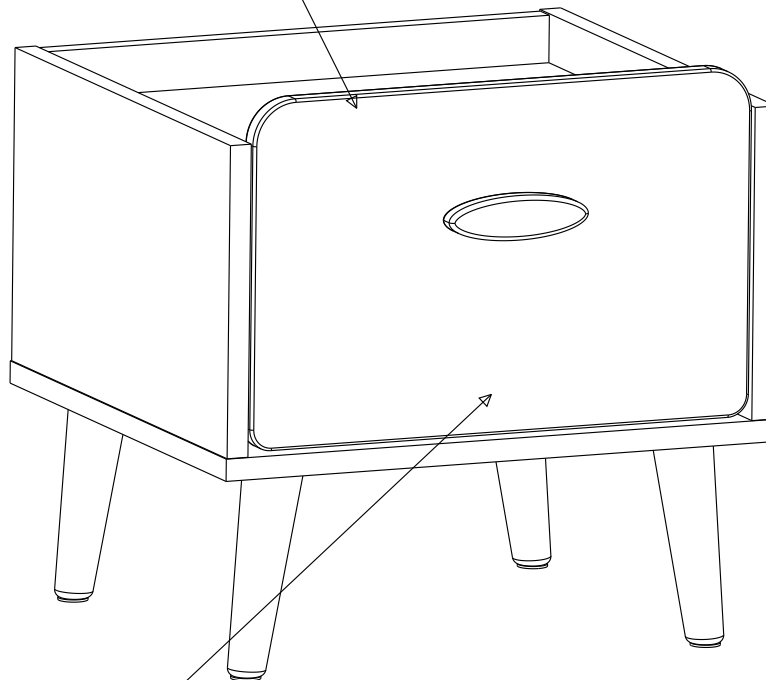

19 - 03 - 24

201308_0

DESIGNATION: CHEVET 1 TIROIR "SUZIE"

DECORS: CHENE/ABRICOT/BEIGE

CARACTERISTIQUE TECHNIQUE: Meuble en panneaux de particules de 15 mm
Meuble en panneaux de particules revêtu d'un
décor papier ou mélamine imitation suivant coloris.

| <u>EMBALLAGE:</u> | <u>Poids</u> | <u>Volume</u> | <u>Dimensions</u> |
|-------------------|--------------|---------------|-----------------------|
| | 10 kg | 0,023 m3 | 52,0 x 38,1 x 12,0 cm |

CROQUIS ET DIMENSIONS

Dims : L:36.3 x P:32.8 cm.
Max : 5 Kg

Tiroir / Drawer :
33 x 28.7 x 10.6 cm.
Max : 2 Kg.

P:36 cm
H:39.4 cm
L:39.5 cm