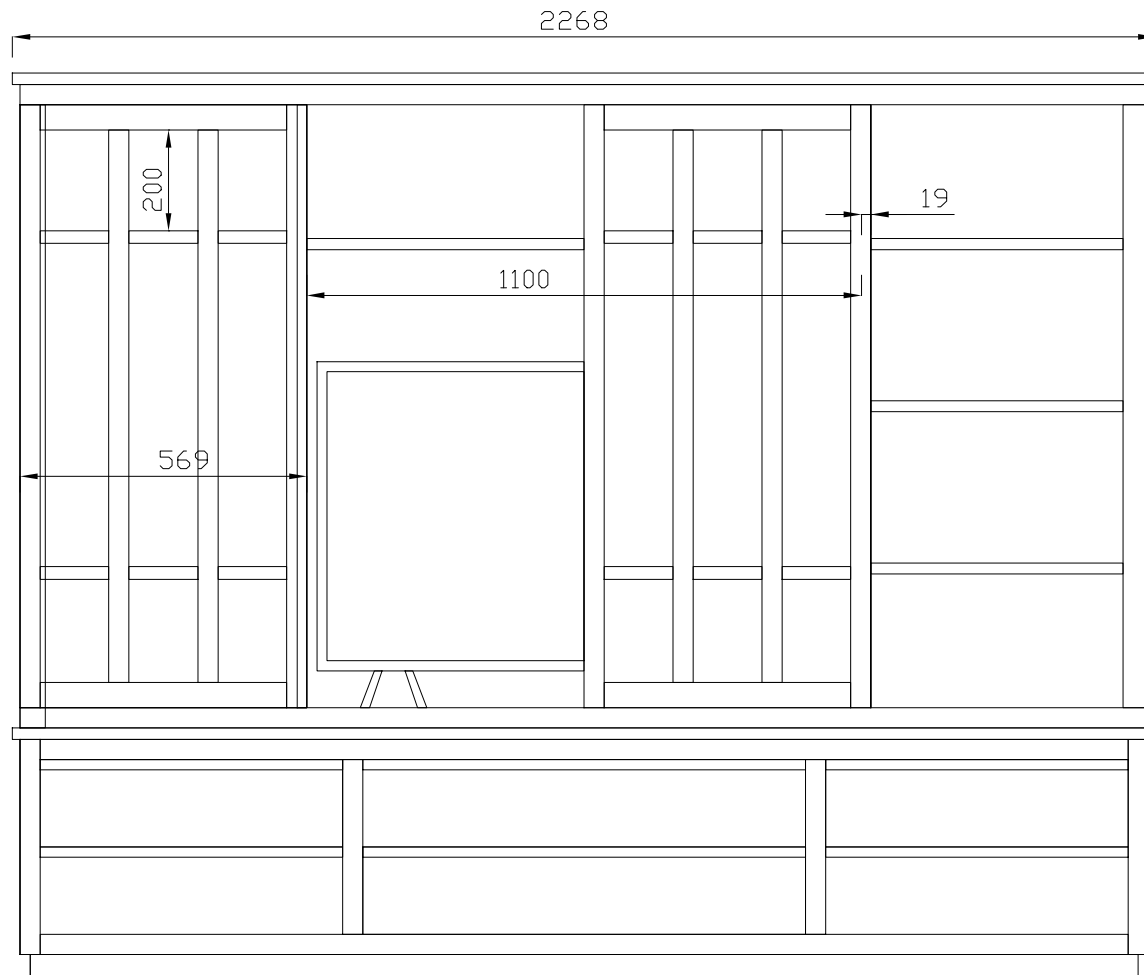

REF 7521

# TAILLE DES ECRANS ADMISSIBLE

22"	55,9 cm	16/9	48,7 x 27,4 cm	1334,3 cm <sup>2</sup>
22"	55,9 cm	4/3	44,7 x 33,5 cm	1498,8 cm <sup>2</sup>
24"	61 cm	16/9	53,1 x 29,9 cm	1587,9 cm <sup>2</sup>
26"	66 cm	16/9	57,6 x 32,4 cm	1863,6 cm <sup>2</sup>
28"	71,1 cm	16/9	62 x 34,9 cm	2161,3 cm <sup>2</sup>
30"	76,2 cm	16/9	66,4 x 37,4 cm	2481,1 cm <sup>2</sup>
32"	81,3 cm	16/9	70,8 x 39,8 cm	2822,9 cm <sup>2</sup>
39"	99,1 cm	16/9	86,3 x 48,6 cm	4193 cm <sup>2</sup>
40"	101,6 cm	16/9	88,6 x 49,8 cm	4410,8 cm <sup>2</sup>
42"	106,7 cm	16/9	93 x 52,3 cm	4862,9 cm <sup>2</sup>
46"	116,8 cm	16/9	101,8 x 57,3 cm	5833,3 cm <sup>2</sup>
47"	119,4 cm	16/9	104 x 58,5 cm	6089,7 cm <sup>2</sup>

MAXI