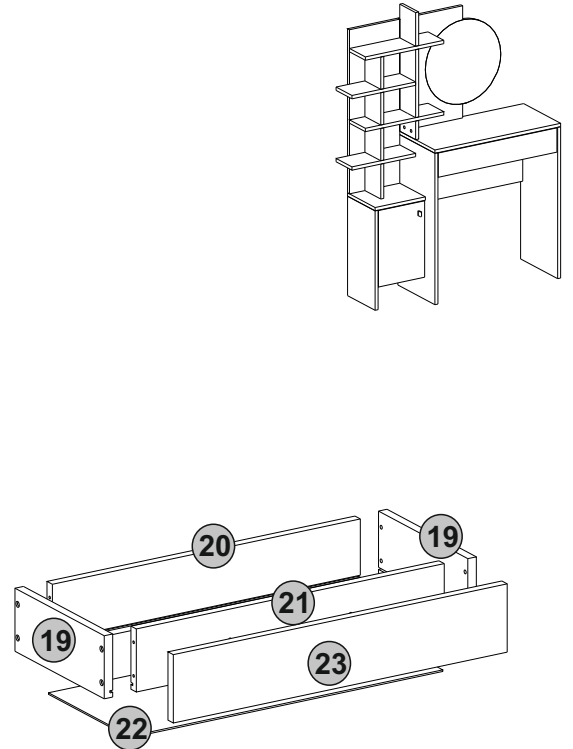

PARÇA TANILAMA / GENERAL VIEW

1747-31058102