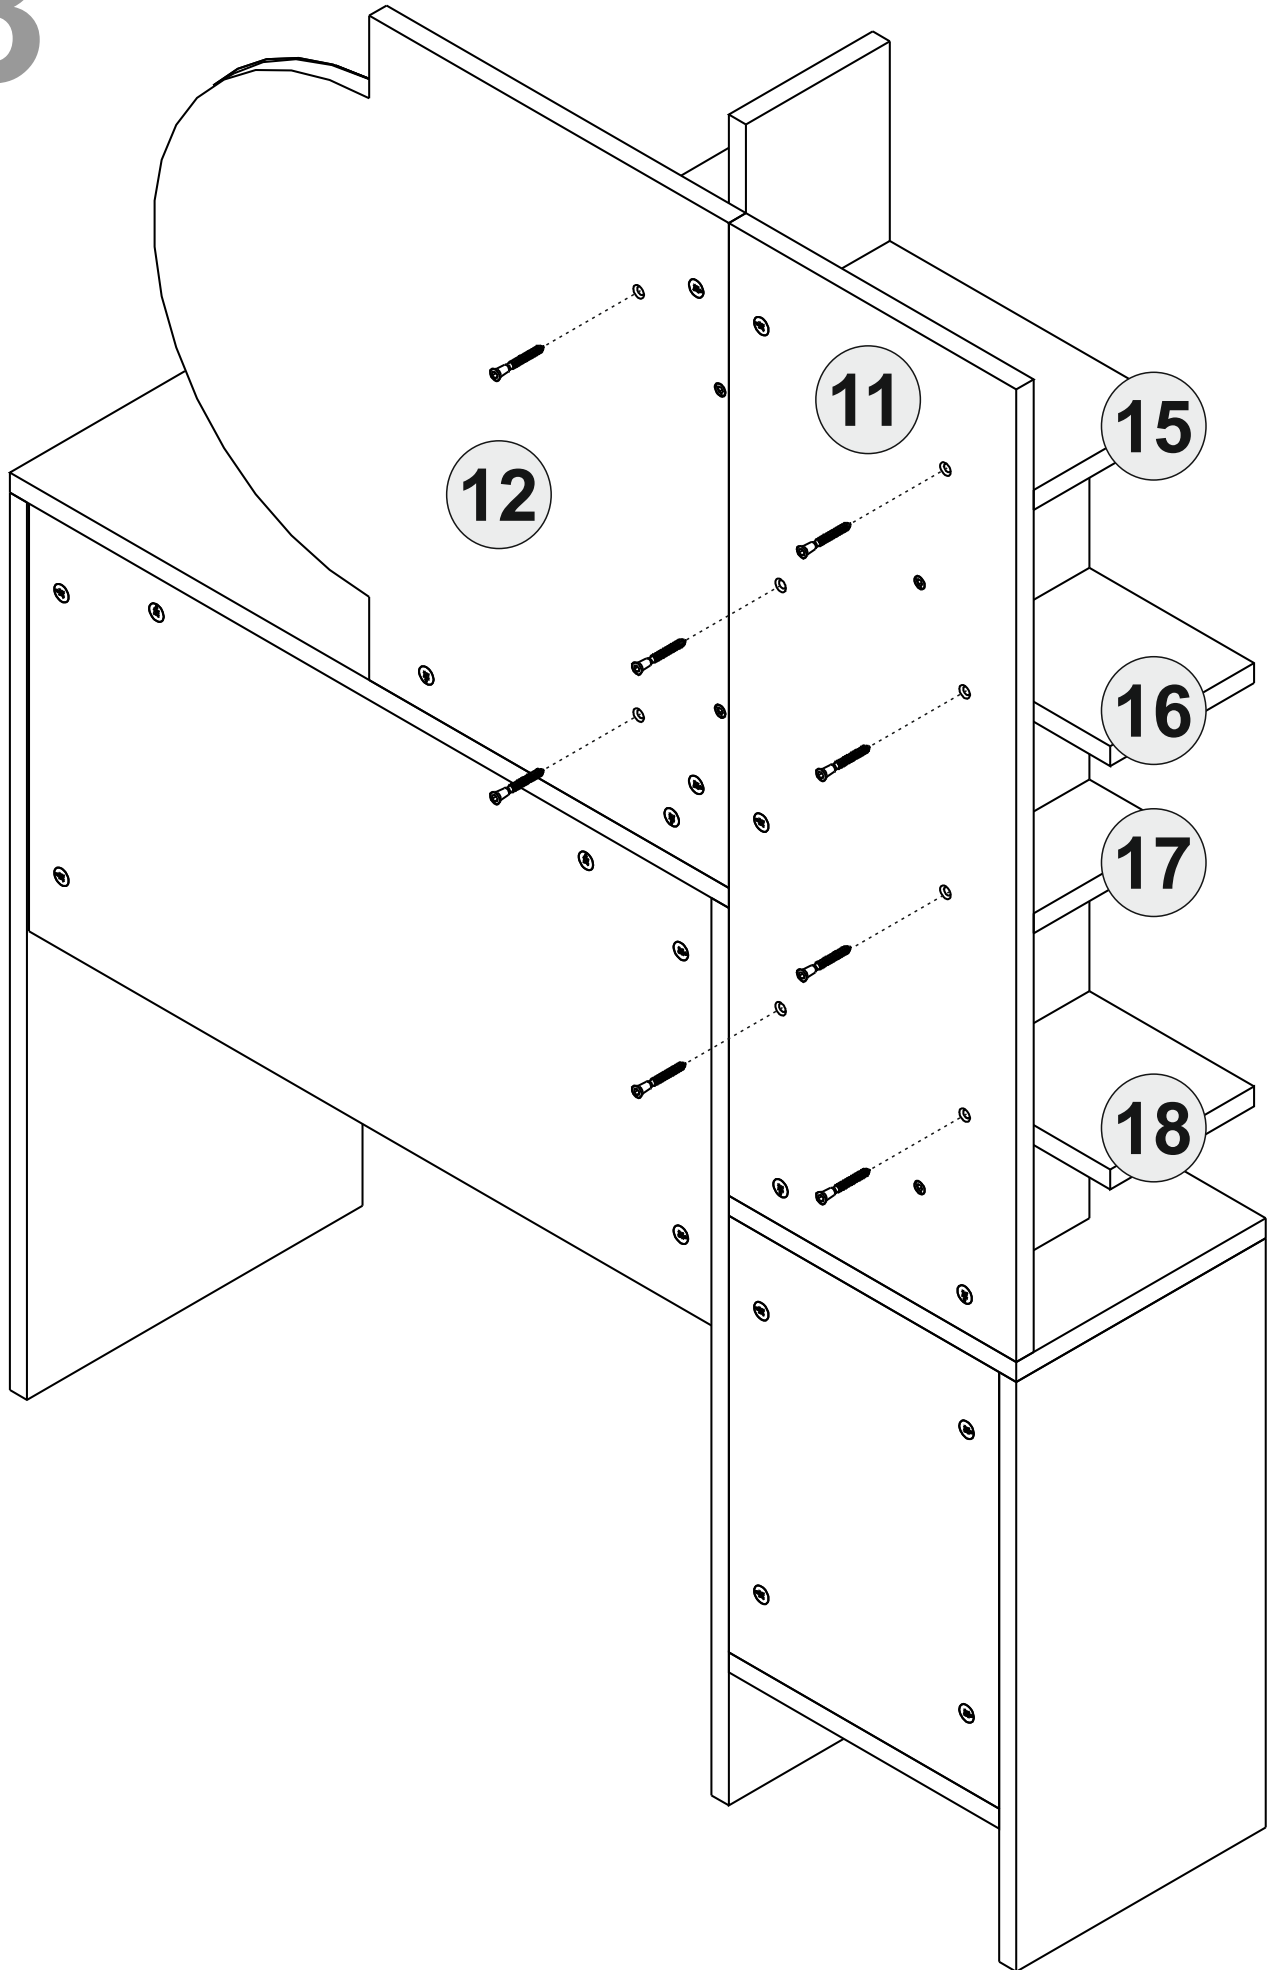

6

7

7

8

9

9

10

10

12

13

13

14

15

15

A = Mentefe baęlama vidası / to connect the hinge to the door
 B = Kapak ayar vidası / to arrange the door

Oklar kapaęın ayarlama yönünü gösterir.
 Arrows to show the directions for arrangement of doors