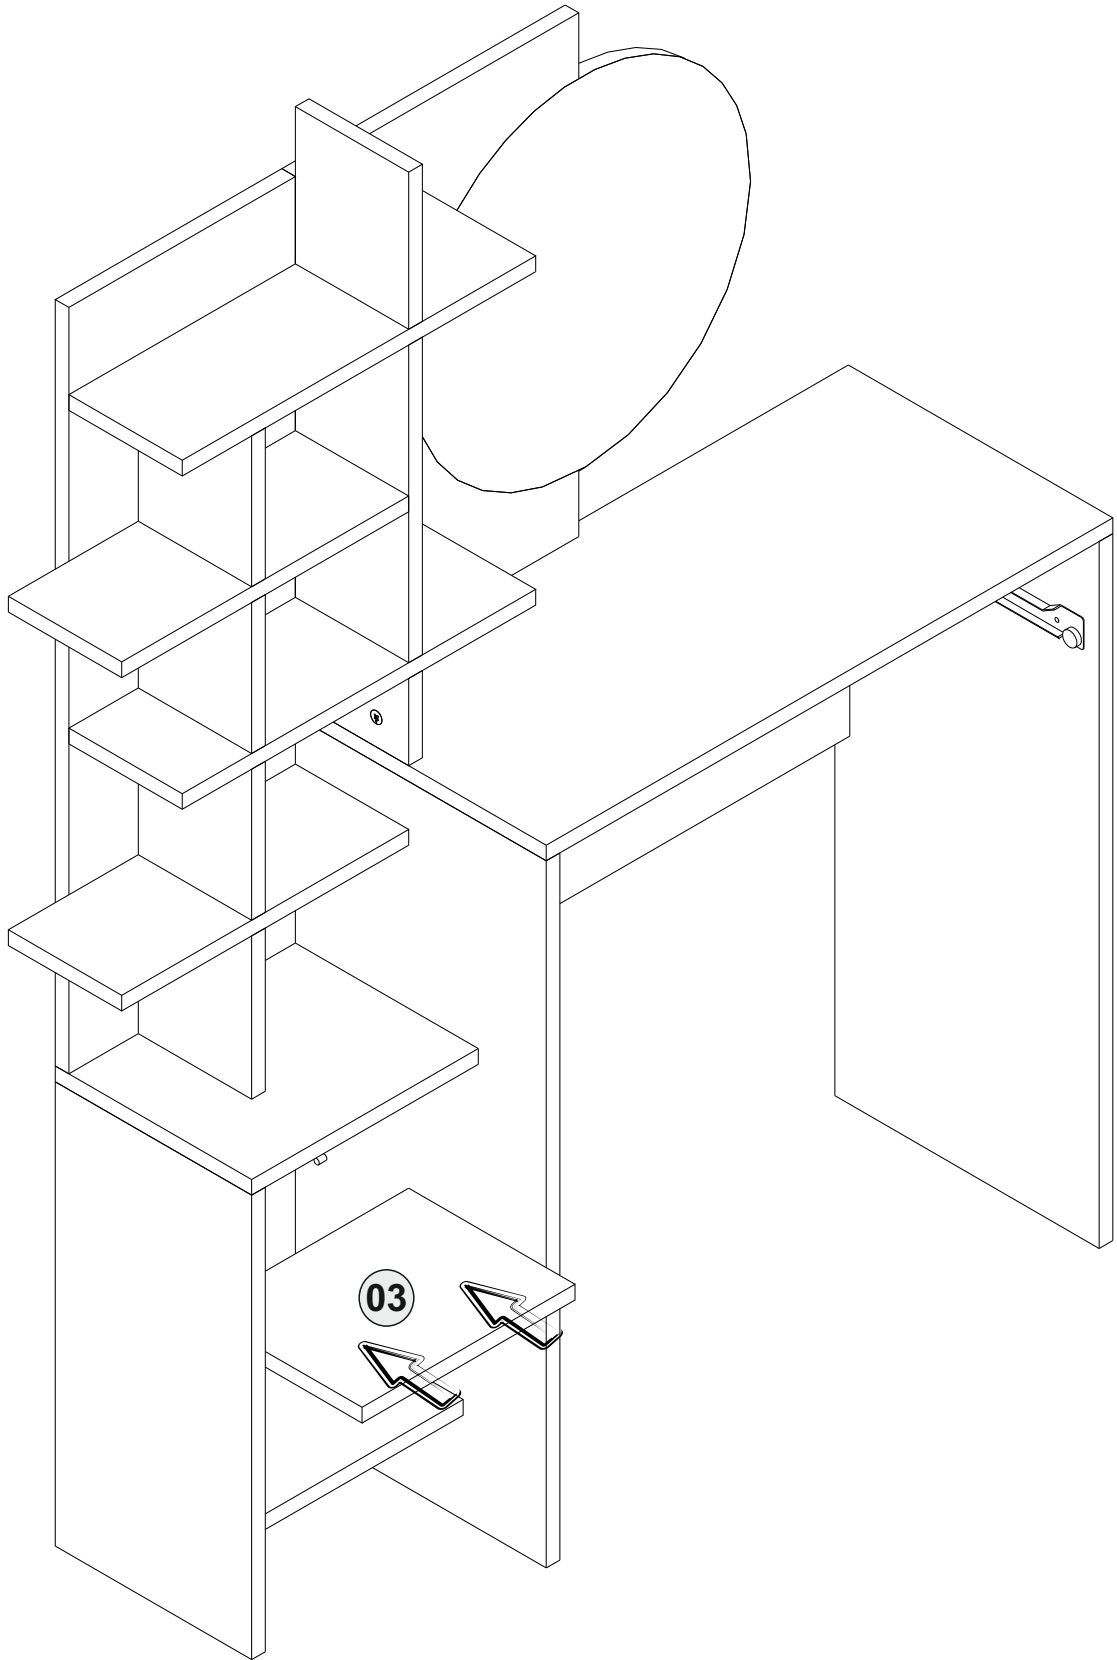

12

13

13

14

15

15

A = Mentefe baęlama vidası / to connect the hinge to the door
 B = Kapak ayar vidası / to arrange the door

Oklar kapaęın ayarlama yönünü gösterir.
 Arrows to show the directions for arrangement of doors