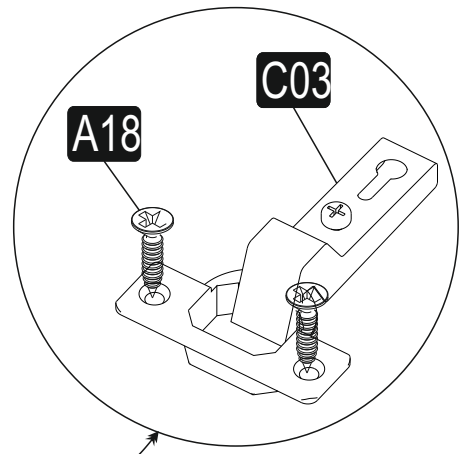

12

13

13

14

15

15

A = Mentefe baęlama vidası / to connect the hinge to the door
 B = Kapak ayar vidası / to arrange the door

Oklar kapaęın ayarlama yönünü gösterir.
 Arrows to show the directions for arrangement of doors