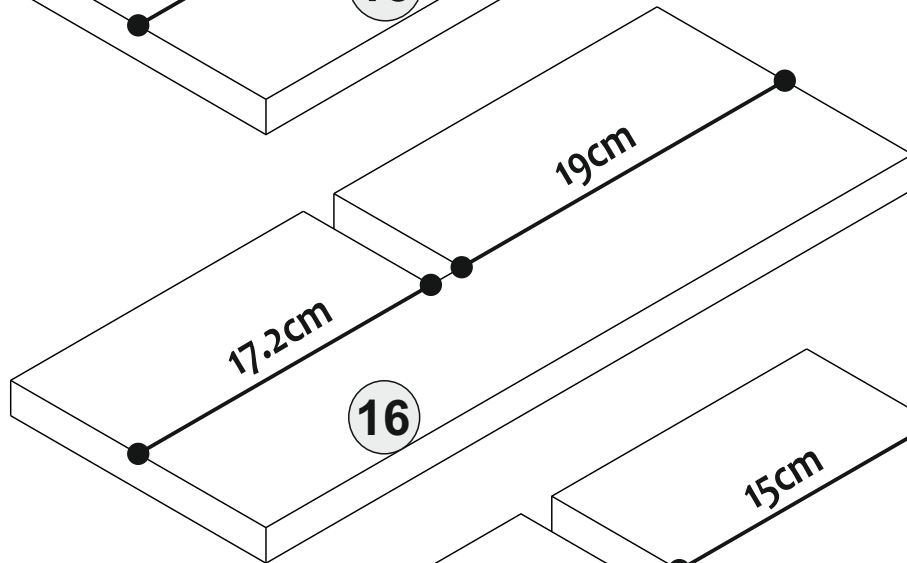

6

7

7

8

9

9

10

10

12

13

13

14

15

15

A = Mentefe baęlama vidası / to connect the hinge to the door
 B = Kapak ayar vidası / to arrange the door

Oklar kapaęın ayarlama yönünü gösterir.
 Arrows to show the directions for arrangement of doors