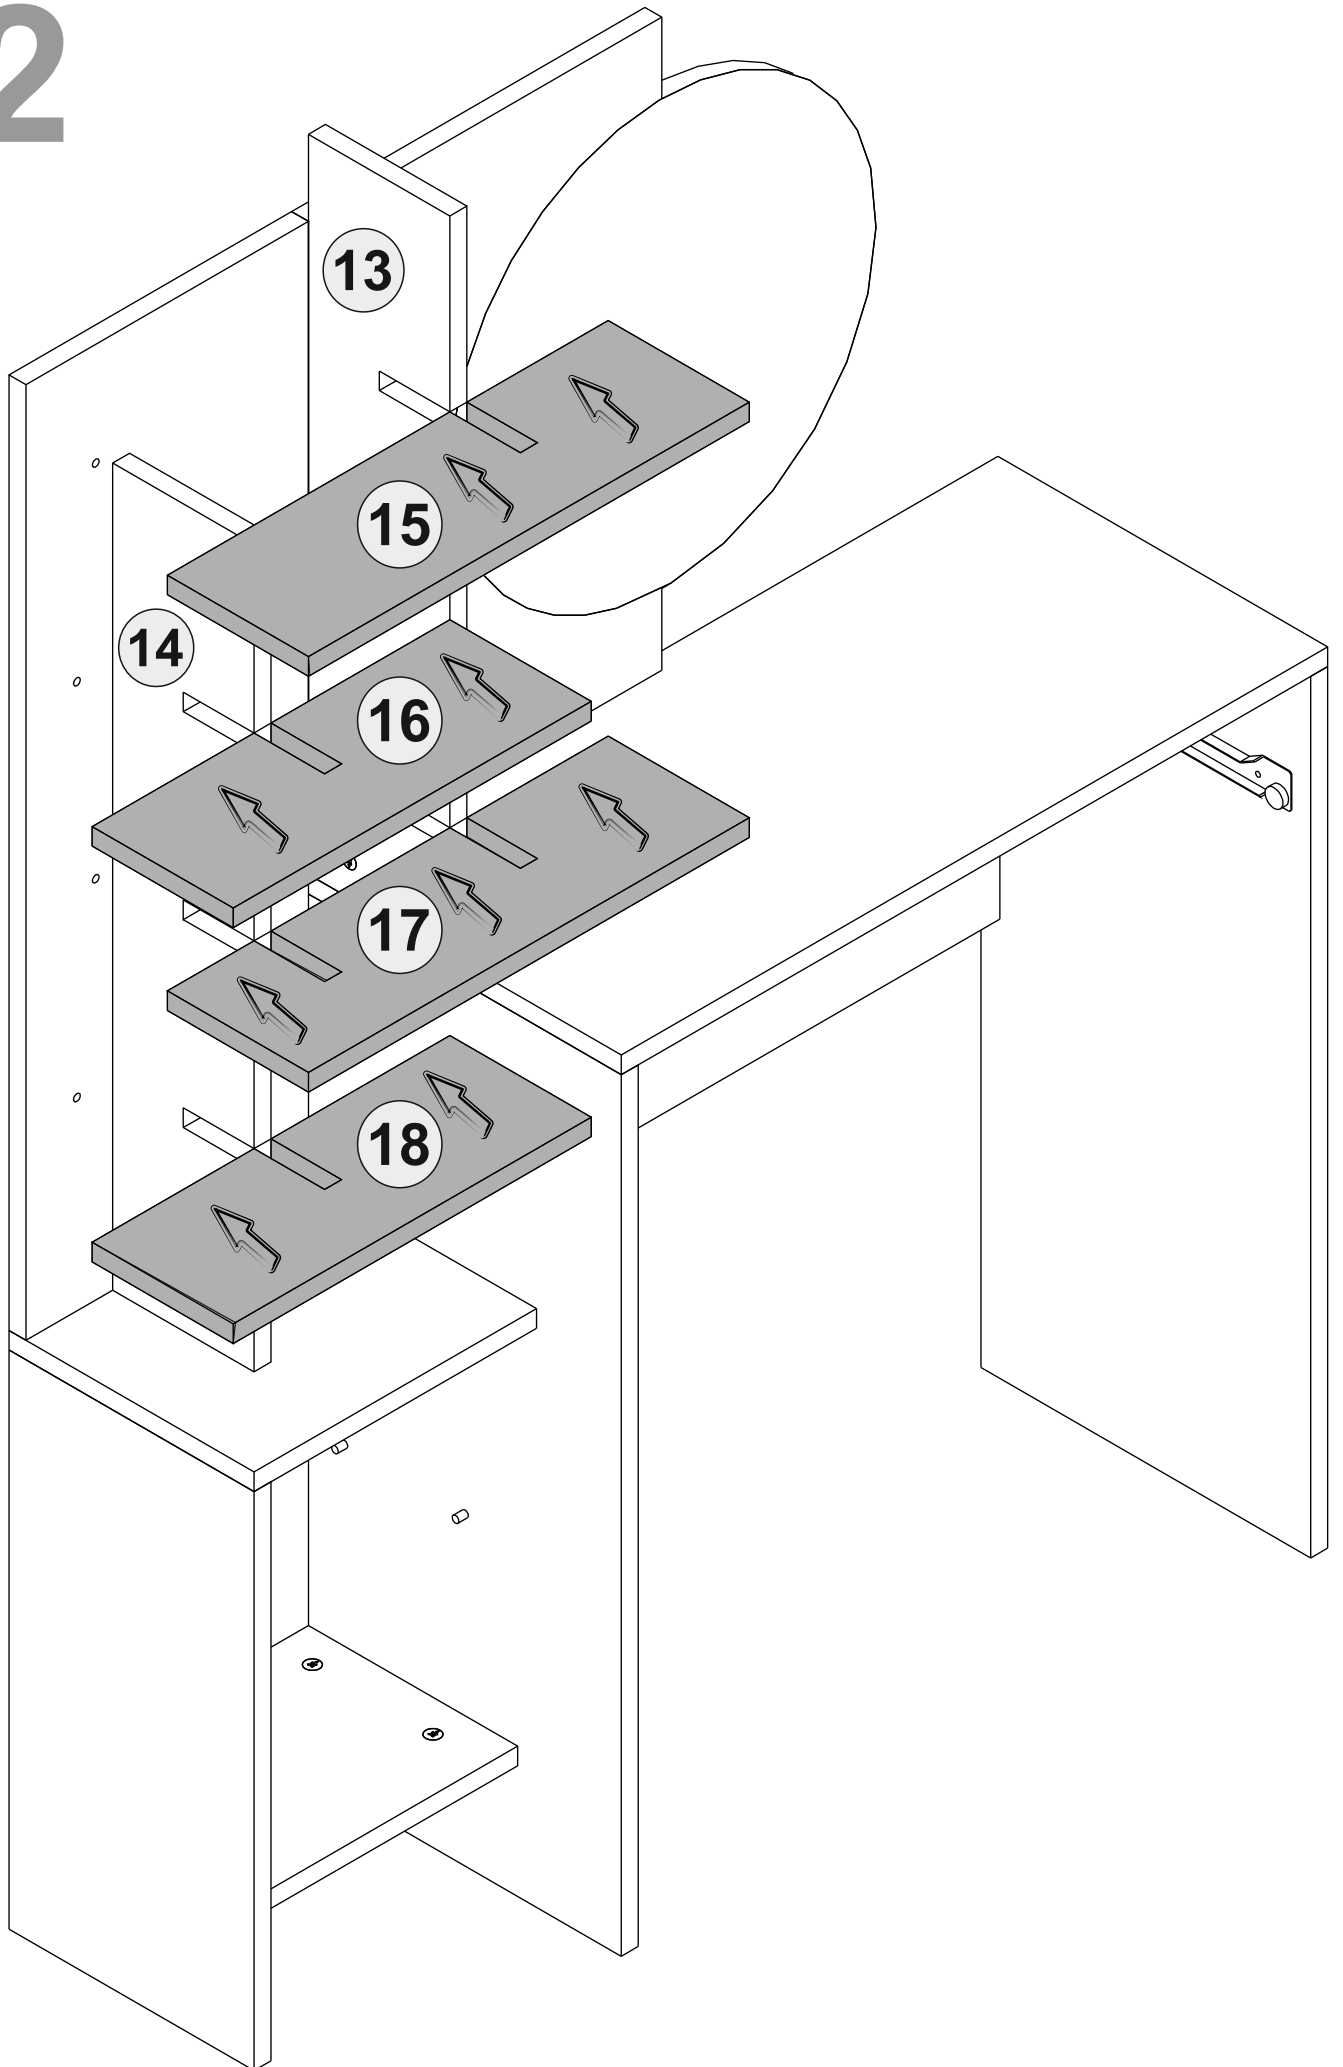

6

7

7

8

9

9

10

10

12

13

13

14

15

15

A = Mentefe baęlama vidası / to connect the hinge to the door
 B = Kapak ayar vidası / to arrange the door

Oklar kapaęın ayarlama yönünü gösterir.
 Arrows to show the directions for arrangement of doors