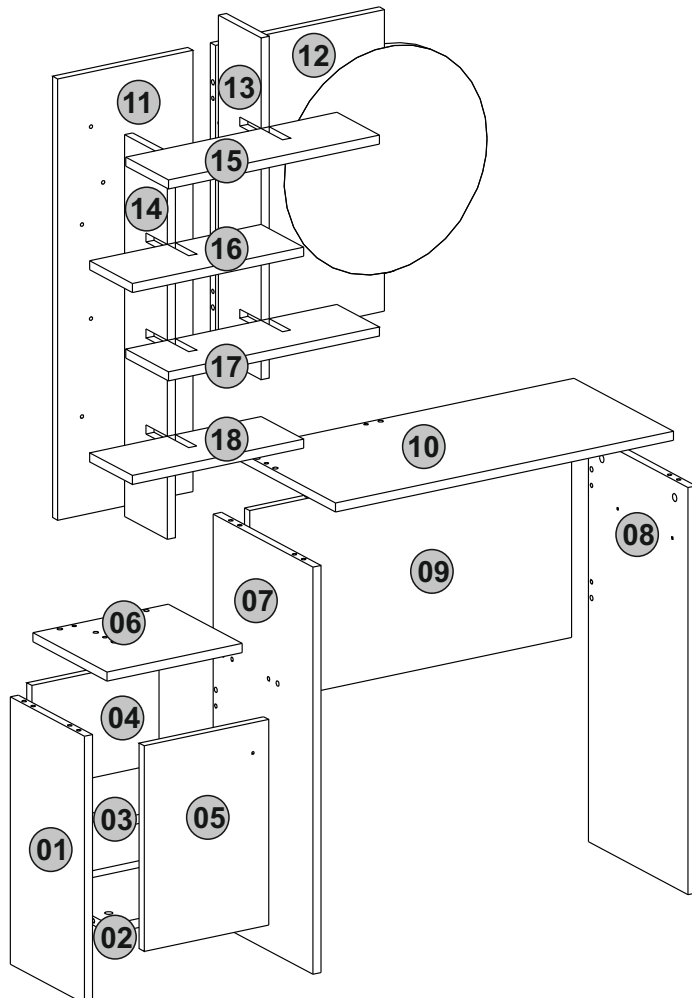

PARÇA TANILAMA / GENERAL VIEW

1747-31058102