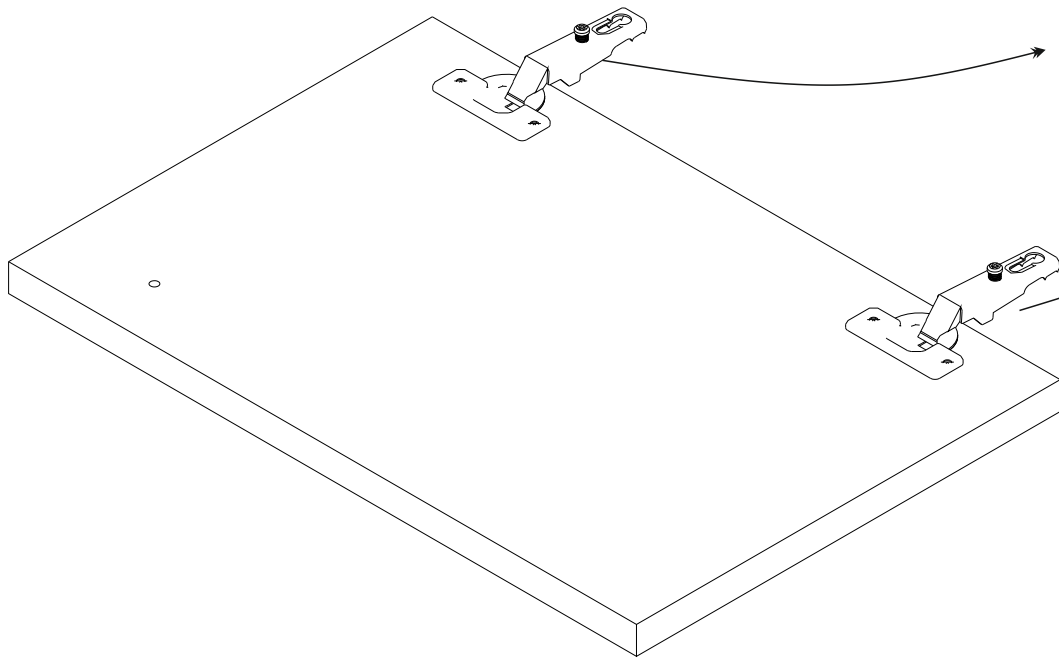

12

13

13

14

15

15

A = Mentefe baęlama vidası / to connect the hinge to the door
 B = Kapak ayar vidası / to arrange the door

Oklar kapaęın ayarlama yönünü gösterir.
 Arrows to show the directions for arrangement of doors