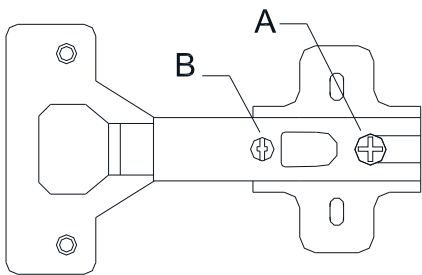

12

13

13

14

15

15

A = Mentefe baęlama vidası / to connect the hinge to the door
 B = Kapak ayar vidası / to arrange the door

Oklar kapaęın ayarlama yönünü gösterir.
 Arrows to show the directions for arrangement of doors