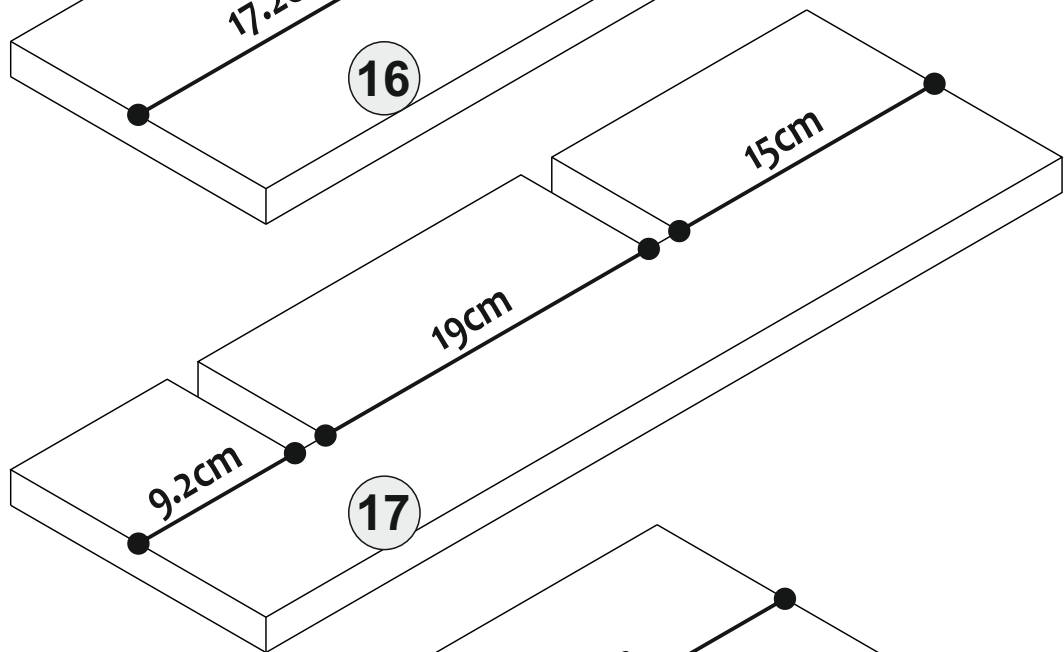

12

13

13

14

15

15

A = Mentefe baęlama vidası / to connect the hinge to the door
 B = Kapak ayar vidası / to arrange the door

Oklar kapaęın ayarlama yönünü gösterir.
 Arrows to show the directions for arrangement of doors