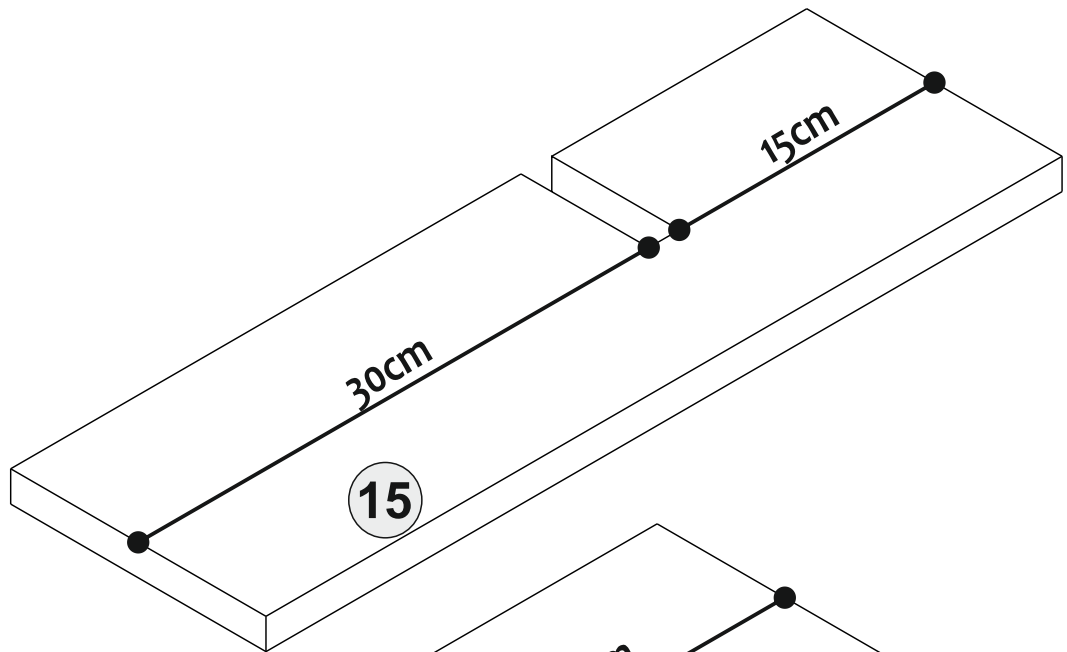

12

13

13

14

15

15

A = Mentefe baęlama vidası / to connect the hinge to the door
 B = Kapak ayar vidası / to arrange the door

Oklar kapaęın ayarlama yönünü gösterir.
 Arrows to show the directions for arrangement of doors