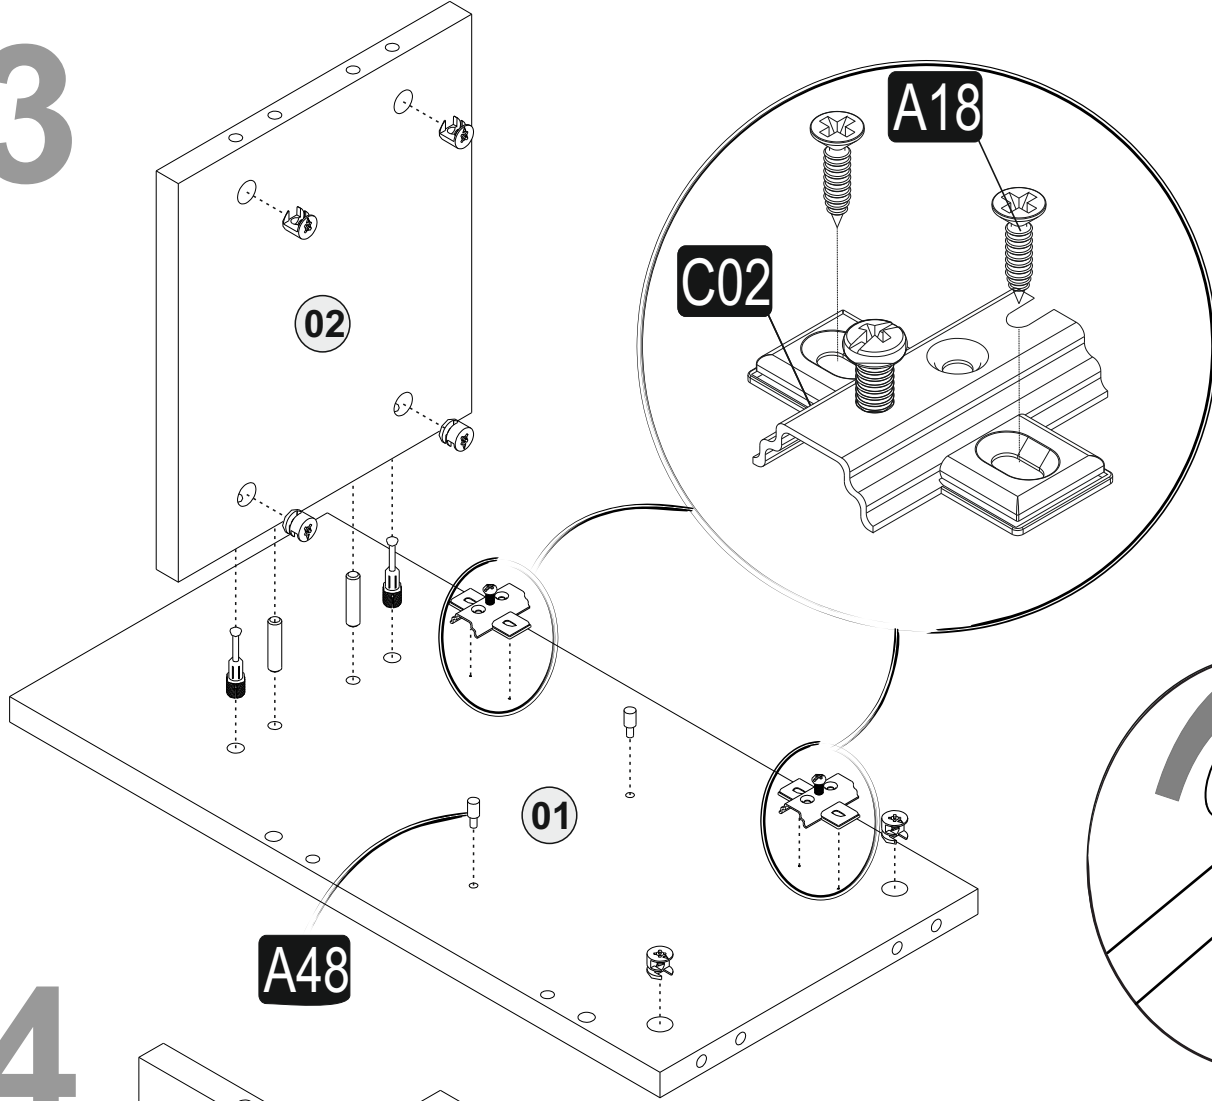

A22

Bu modül iki kişi tarafından kurulmalıdır.
This module should be assembled by two people.

AKSESUAR LİSTESİ / ACCESSORY LIST

A22 Minifix k18  34x	A12 4 sw  1x	A23 Minifix M10  30x	A04 Ø8  28x	A06 18 mm  34x
A18 3,5x18  16x	C04 Ma  2x	C02 Tdb1  2x	Z07 M4x22  1x	Z42  1x
Z32 300mm  2x	A48 R2.5  4x	A31 DFM6-63  2x	A13 50 mm  20x	B03 25 mm  2x
A08 5 mm  6x				

PARÇA TANILAMA / GENERAL VIEW

1747-31058102

1

2

5

3

4

5

12

13

13

14

15

15

A = Mentefe baęlama vidası / to connect the hinge to the door
 B = Kapak ayar vidası / to arrange the door

Oklar kapaęın ayarlama yönünü gösterir.
 Arrows to show the directions for arrangement of doors