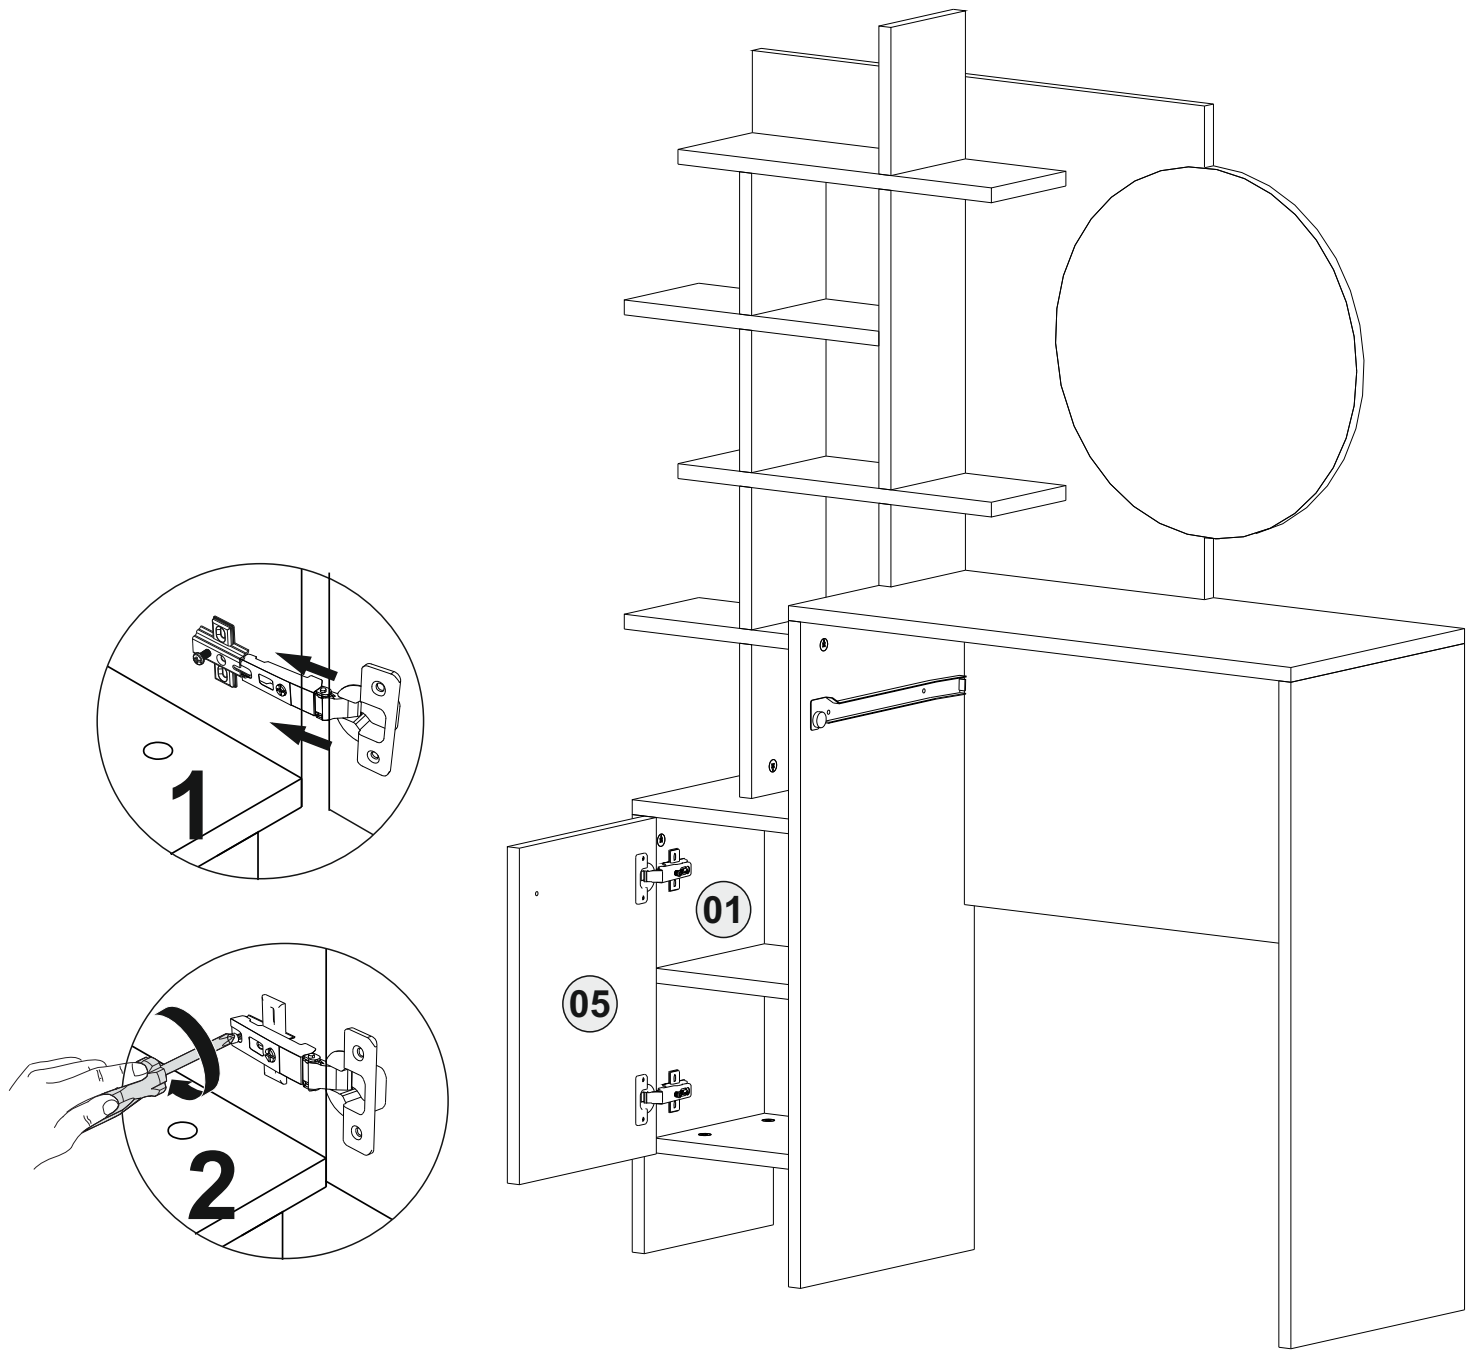

12

13

13

14

15

15

A = Mentefe baęlama vidası / to connect the hinge to the door
 B = Kapak ayar vidası / to arrange the door

Oklar kapaęın ayarlama yönünü gösterir.
 Arrows to show the directions for arrangement of doors