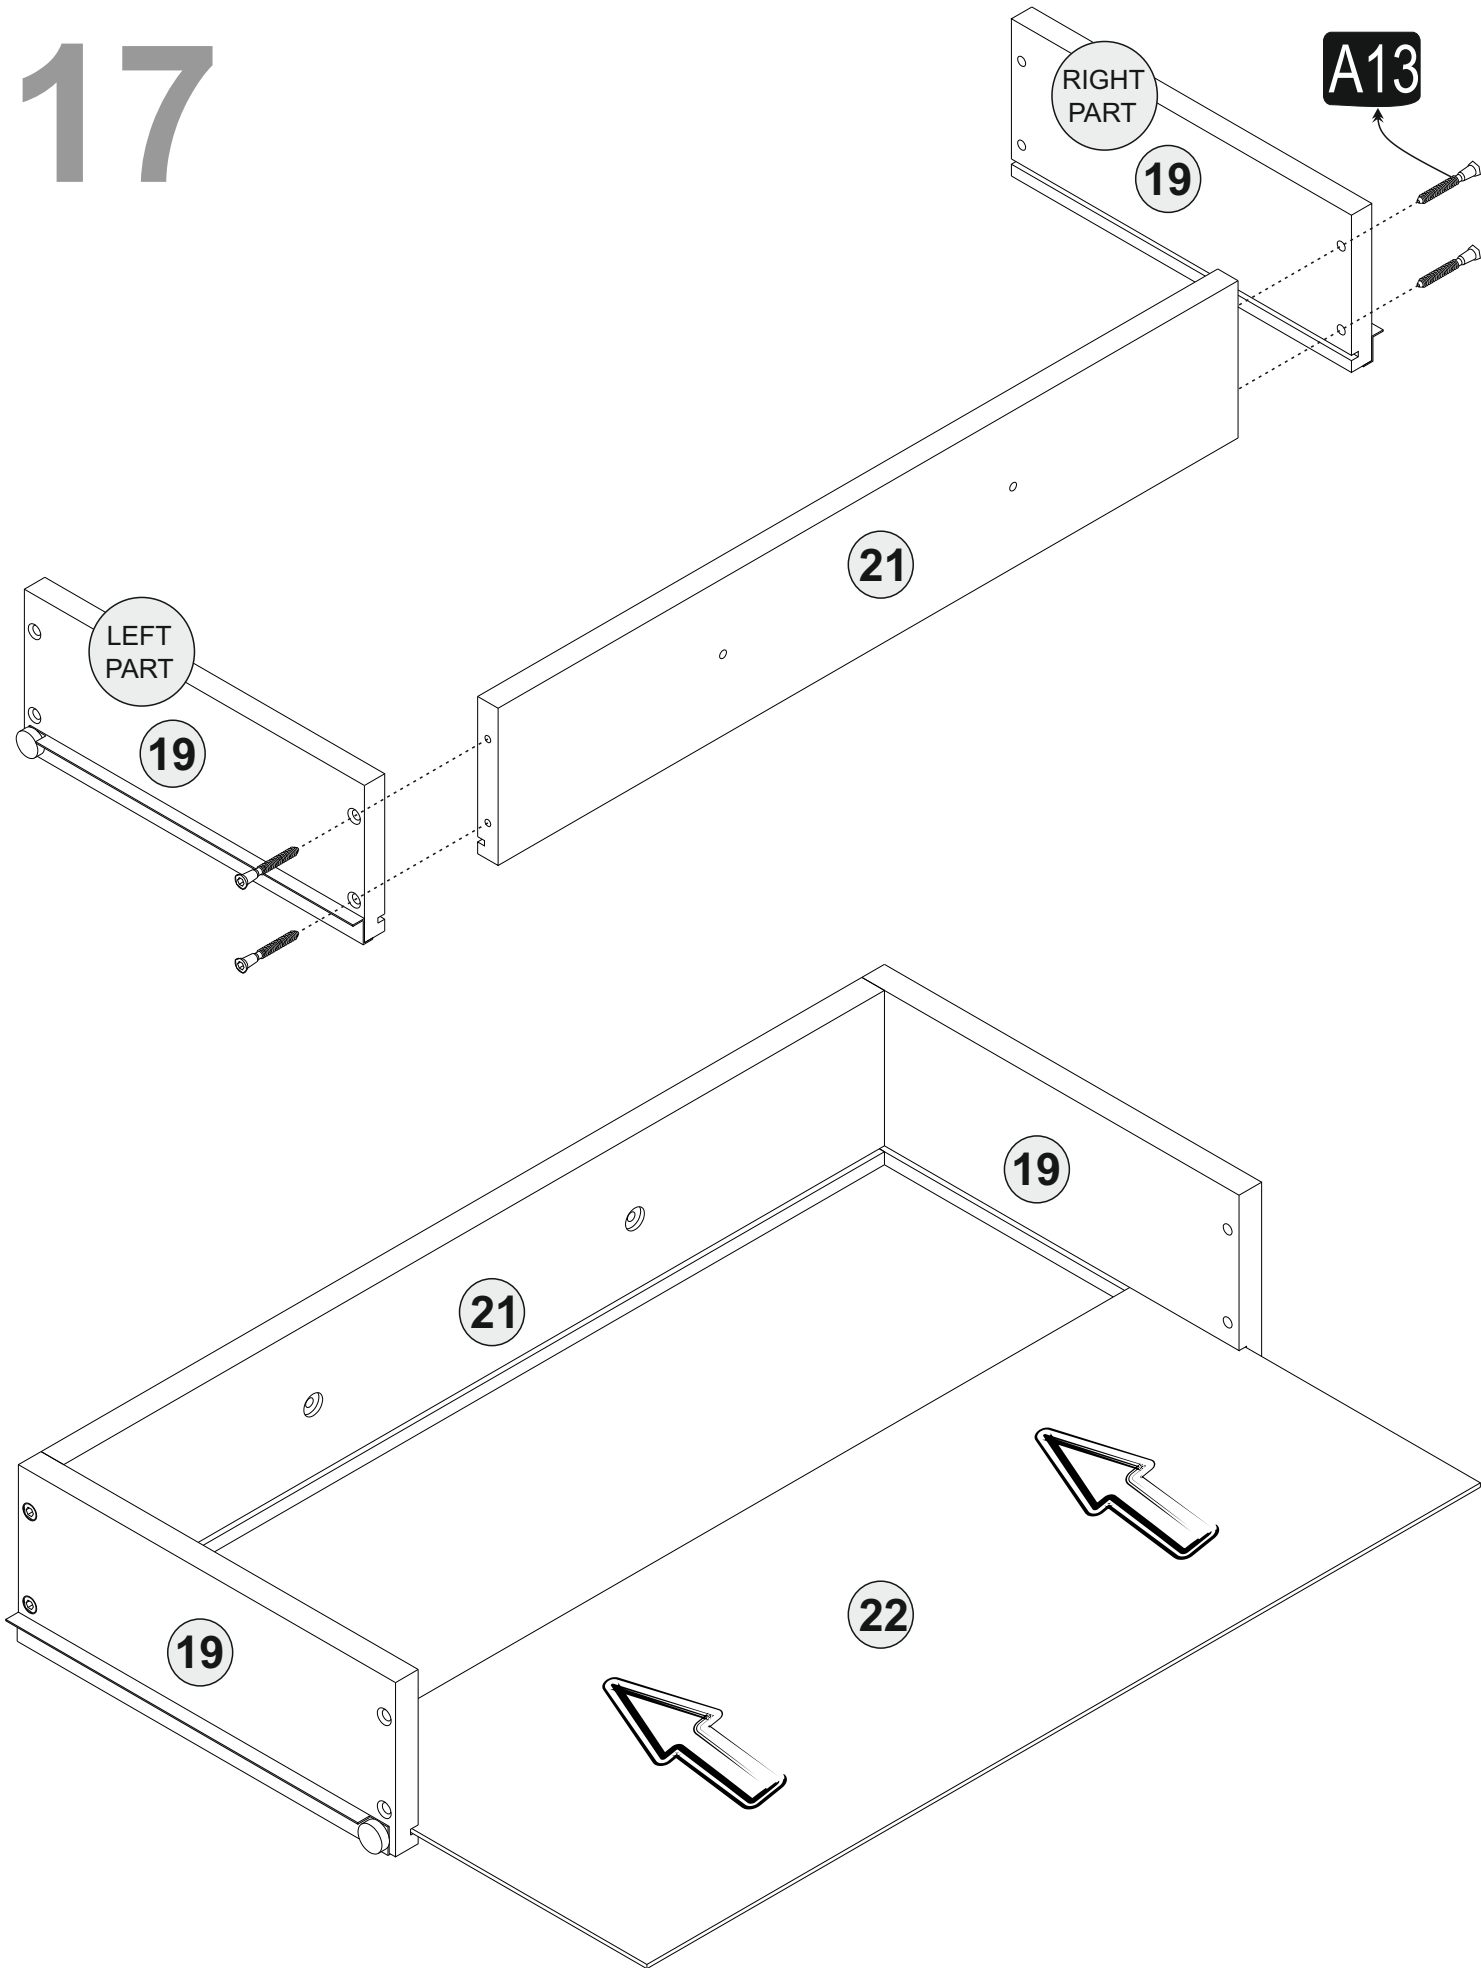

6

7

7

8

9

9

10

10

12

13

13

14

15

15

A = Mentefe baęlama vidası / to connect the hinge to the door
 B = Kapak ayar vidası / to arrange the door

Oklar kapaęın ayarlama yönünü gösterir.
 Arrows to show the directions for arrangement of doors

16

17

18