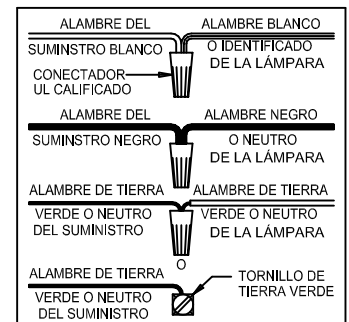

CAUTION - All glass is fragile, use care when handling Glass component(s) and or Lamp(s).

ASSEMBLY STEPS:

PASOS PARA ENSAMBLAR:

MODE D'ASSEMBLAGE:

1. D,E → A
2. B,A → C
3. W,L → D
4. F → K,J,H,D
5. F → G 
6. H,J,K → D
7. V → W

| | |
|----------------------------|---|
| ADJUST HEIGHT WITH "D" | W  A (TO LOCK) |
| AJUSTA LA ALTURA CON "D" | W  A (APRETAR) |
| RÉGLEZ LA HAUTEUR AVEC "D" | W  A (À VERROUILLER) |

B, C, G & V
(NOT FURNISHED)
(NO INCLUIDA)
(NON FOURNIE)

PRECAUCION - El vidrio es frágil; tenga cuidado al manipular el (los) elemento(s) de vidrio y/o la(s) bombilla(s).

Instructions d'Assemblage et Installation

Mise en garde: Lire les instructions avec soin et couper le courant au disjoncteur central avant de commencer l'installation.