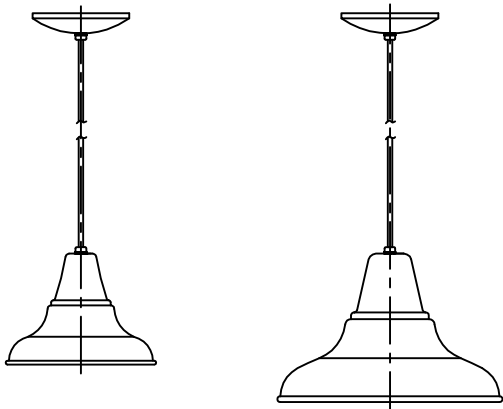

CAUTION - All glass is fragile, use care when handling Glass component(s) and or Lamp(s).

ASSEMBLY STEPS:

PASOS PARA ENSAMBLAR:

MODE D'ASSEMBLAGE:

1. D,E → A
2. B,A → C
3. W,L → D
4. F → K,J,H,D
5. F → G 
6. H,J,K → D
7. V → W

| | |
|----------------------------|---|
| ADJUST HEIGHT WITH "D" | W  A (TO LOCK) |
| AJUSTA LA ALTURA CON "D" | W  A (APRETAR) |
| RÉGLEZ LA HAUTEUR AVEC "D" | W  A (À VERROUILLER) |

B, C, G & V
(NOT FURNISHED)
(NO INCLUIDA)
(NON FOURNIE)