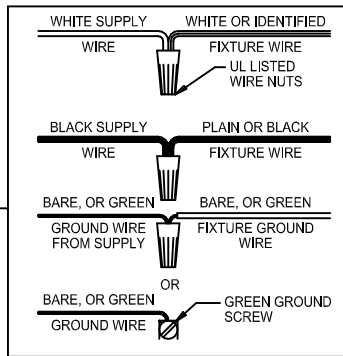

CAUTION - All glass is fragile, use care when handling Glass component(s) and or Lamp(s).

ASSEMBLY STEPS:

PASOS PARA ENSAMBLAR:

MODE D'ASSEMBLAGE:

1. D,E → A
2. B,A → C
3. W,L → D
4. F → K,J,H,D
5. F → G 
6. H,J,K → D
7. V → W

| | |
|----------------------------|---|
| ADJUST HEIGHT WITH "D" | W  A (TO LOCK) |
| AJUSTA LA ALTURA CON "D" | W  A (APRETAR) |
| RÉGLEZ LA HAUTEUR AVEC "D" | W  A (À VERROUILLER) |

B, C, G & V
(NOT FURNISHED)
(NO INCLUIDA)
(NON FOURNIE)