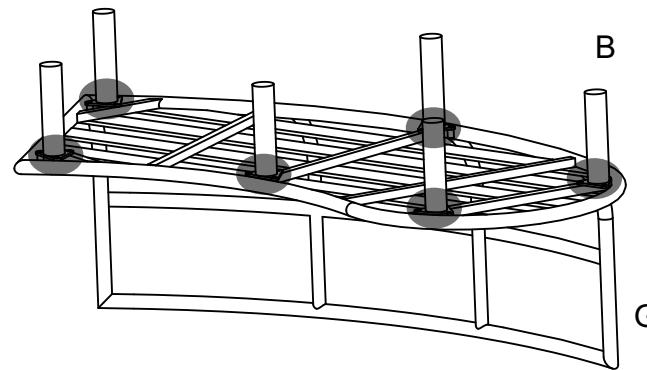

Assembly Instruction

NO.	Pictrue	Name	Qty
G		Frame	1
B		Leg	6
C		Washer	18
D		Bolt M6x20	18
E		Bolt Cover	18
F		Allen Key	1

Let op: Bij het monteren van het meubel eerst alle schroeven half indraaien.
Pas als alle schroeven op de plek zitten alles vast draaien.

Note: When assembling the furniture, first screw all screws halfway.
When all the screws are in place, tighten everything.

Achtung! Um die Montage des Möbelstückes zu vereinfachen,
erst alle Schrauben handfest andrehen und am Ende erst alle Schrauben
fest anziehen.