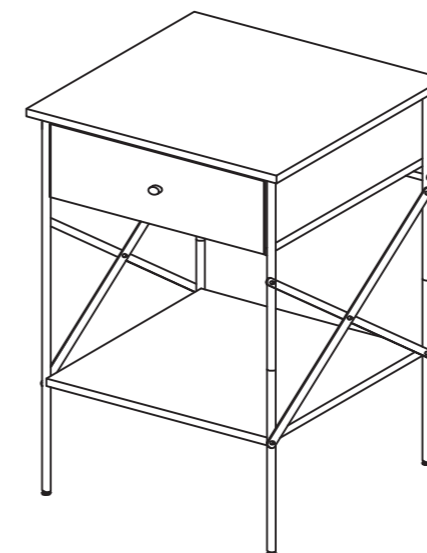

Tel : +1 (570) 530-2113

E-mail: support@vecelo.com(US/CA)

E-mail: support-euteam@vecelo.com(EU/FR/DE/ES/IT)

Website: www.vecelo.com

Item Description: End Table

Model NO: RYGM-NO.1

Montageanleitung

Tipp!