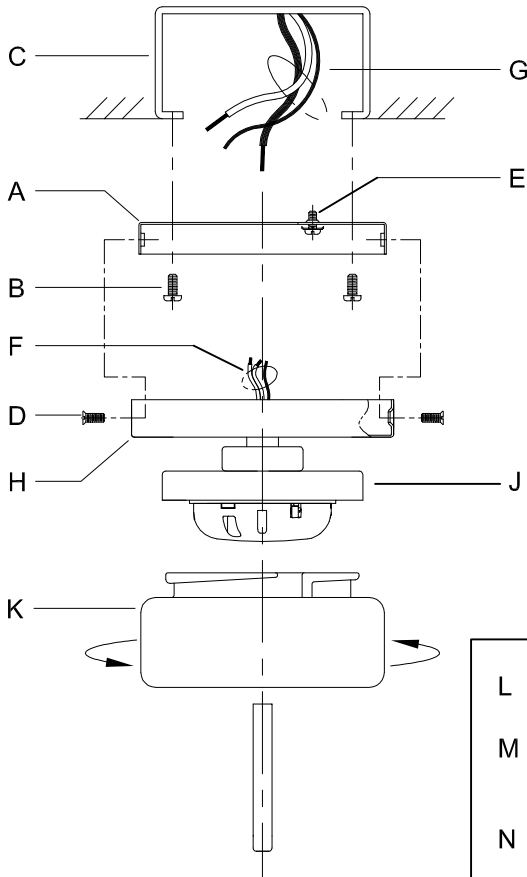

Assembly & Installation Instructions

CAUTION: Read instructions carefully and turn electricity off at main circuit breaker panel before beginning installation.

WARNING - If any Special Control Devices are used with this Fixture, Follow the Instructions Carefully to assure full compliance with N.E.C. requirements. If there are any questions, contact a Qualified Electrical Contractor.
WARNING - This product contains chemicals known to the State of California to cause cancer, birth defects and /or other reproductive harm. Thoroughly wash hands after installing, handling, cleaning, or otherwise touching this product.
CAUTION - All glass is fragile, use care when handling Glass component(s) and or Lamp(s).

ASSEMBLY STEPS:
PASOS PARA ENSAMBLAR:
MODE D'ASSEMBLAGE:

1. E → A
2. B,A → C
3. K → J
4. L,M → N
5. F → G
6. D,H → A

**B,C & G
 (NOT FURNISHED)
 (NO INCLUIDA)
 (NON FOURNIE)**

Instructions d'Assemblage et Installation

MISE EN GARDE: Lire les instructions avec soin et couper le courant au disjoncteur central avant de commencer l'installation.

AVERTISSEMENT - S'il y a d'autres mécanismes régulateurs qui s'emploient avec ce dispositif, suivre soigneusement les instructions pour satisfaire aux exigences NEC. Si vous avez des questions, consulter un électricien qualifié.

MISE EN GARDE - Le verre est toujours fragile; maniez le(s) composant(s) et/ou l' (les) ampoule(s) avec prudence.

Instrucciones de ensamblaje e instalación

PRECAUCIÓN: Lea cuidadosamente las instrucciones y desconecte la electricidad del cortacircuitos principal antes de iniciar la instalación.