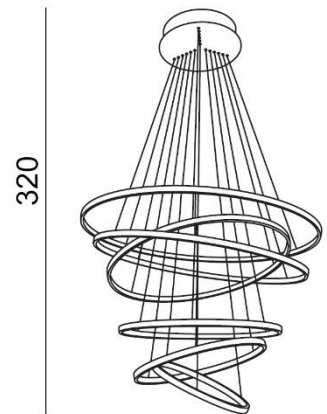

WHEEL 6 LONG DIMM

RODZAJ / TYPE : WISZĄCA / PENDANT

ŹRÓDŁO ŚWIATŁA / SOURCE : LED 140W

	Black	AZ2923	5901238429234
	Chrome	AZ2990	5901238429906
	Gold	AZ2921	5901238429210

Ø 85; 75; 60; 45; 35; 25

PARAMETRY ŹRÓDŁA ŚWIATŁA / LIGHTING PARAMETERS:

BUDOWA / CONSTRUCTION :	ILOŚĆ / QUANTITY	MATERIAŁ / MATERIAL	KOLOR / COLOR
• konstrukcja / type	1	metal / akryl / metal / acryl	-
• klosz / shade	6	metal / akryl / metal / acryl	-
• podsufitka / ceiling base	1	metal / metal	-

WYMIARY / DIMENSION (cm) :	WYSOKOŚĆ / HEIGHT	ŚREDNICA / SZEROKOŚĆ / DIAMETER / WIDTH	DŁUGOŚĆ / WIDTH
• lampa / lamp	320	85	-
• wysokość klosza / height of a shade	2	85 / 75 / 60 / 45 / 35 / 25	-
• podsufitka / ceiling base	6	30	-
• regulacja wysokości / height adjustment	tak / yes	-	-