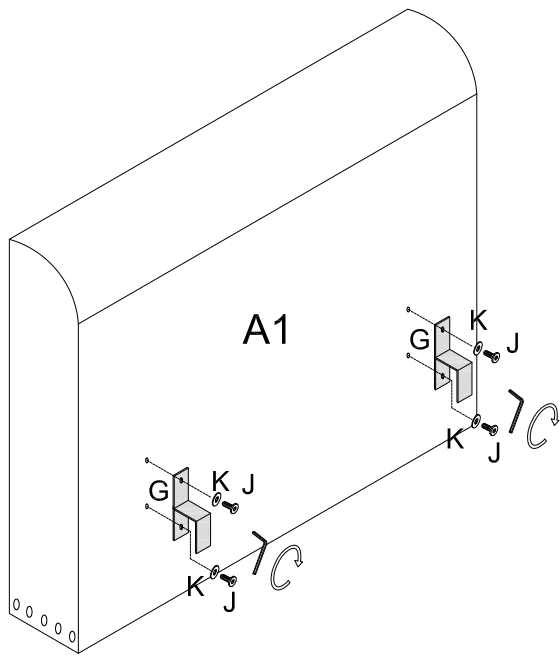

INSTALLATION GUIDE

GA6007

PARKLIST

A1		1PC	A2		1PC
B		4PC	C		4PC
E		4PC	F		4PC
G		4PC	H		2PC
I		6PC	J	 M6x15mm	12PC
K		12PC	L		20PC
M		20PC	N		2PC
I	PARTS 	2PC			

1.

A1=1 J=4 K=4 G=2

2.

A2=1 J=4 K=4 G=2

3.

X4

B=4 C=4

4.

I=6

5.

L=20 M=20 H=2 J=4 K=4

6.