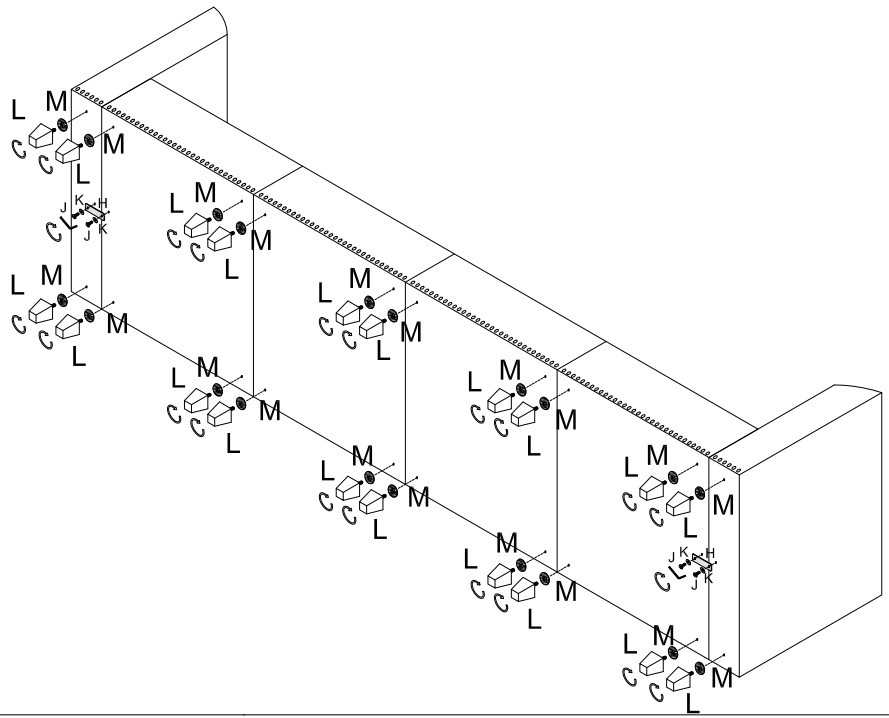

INSTALLATION GUIDE

GA6007

PARKLIST

A1		1PC	A2		1PC
B		4PC	C		4PC
E		4PC	F		4PC
G		4PC	H		2PC
I		6PC	J	 M6x15mm	12PC
K		12PC	L		20PC
M		20PC	N		2PC
I	PARTS 	2PC			

1.

A1=1 J=4 K=4 G=2

2.

A2=1 J=4 K=4 G=2

3.

X4

B=4 C=4

4.

I=6

5.

L=20 M=20 H=2 J=4 K=4

6.

E=6 F=4