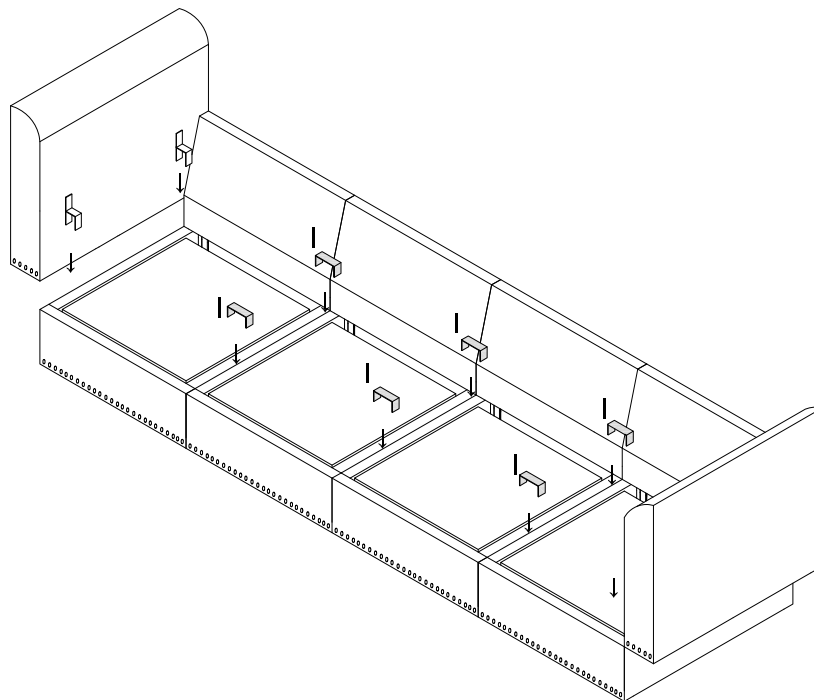

INSTALLATION GUIDE

GA6007

PARKLIST

A1		1PC	A2		1PC
B		4PC	C		4PC
E		4PC	F		4PC
G		4PC	H		2PC
I		6PC	J	 M6x15mm	12PC
K		12PC	L		20PC
M		20PC	N		2PC
I	PARTS 	2PC			

1.

A1=1 J=4 K=4 G=2

2.

A2=1 J=4 K=4 G=2

3.

X4

B=4 C=4

4.

I=6

5.

L=20 M=20 H=2 J=4 K=4

6.