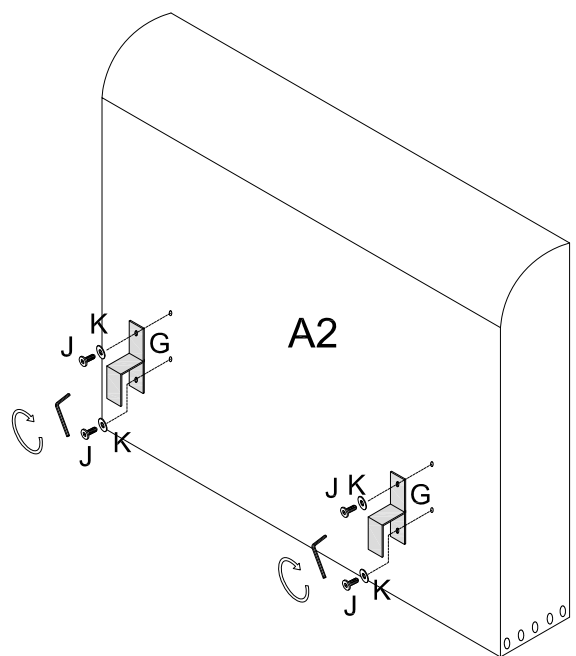

INSTALLATION GUIDE

GA6007

PARKLIST

A1		1PC	A2		1PC
B		4PC	C		4PC
E		4PC	F		4PC
G		4PC	H		2PC
I		6PC	J	 M6x15mm	12PC
K		12PC	L		20PC
M		20PC	N		2PC
I	PARTS 	2PC			

1.

A1=1 J=4 K=4 G=2

2.

A2=1 J=4 K=4 G=2

3.

X4

B=4 C=4

4.

I=6

5.

L=20 M=20 H=2 J=4 K=4

6.