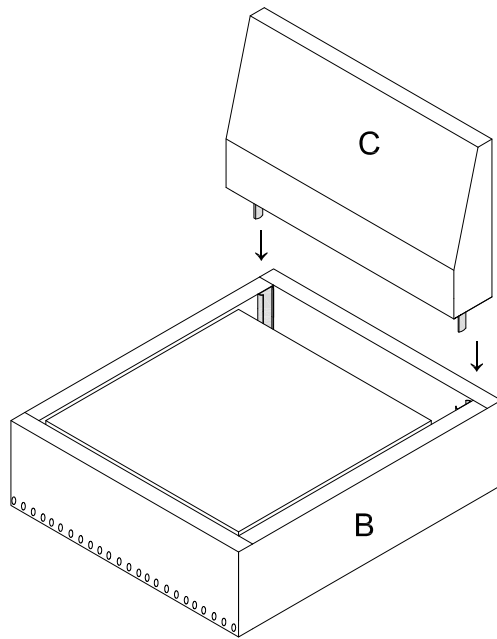

INSTALLATION GUIDE

GA6007

PARKLIST

A1		1PC	A2		1PC
B		4PC	C		4PC
E		4PC	F		4PC
G		4PC	H		2PC
I		6PC	J	 M6x15mm	12PC
K		12PC	L		20PC
M		20PC	N		2PC
I	PARTS 	2PC			

1.

A1=1 J=4 K=4 G=2

2.

A2=1 J=4 K=4 G=2

3.

X4

B=4 C=4

4.

I=6

5.

L=20 M=20 H=2 J=4 K=4

6.