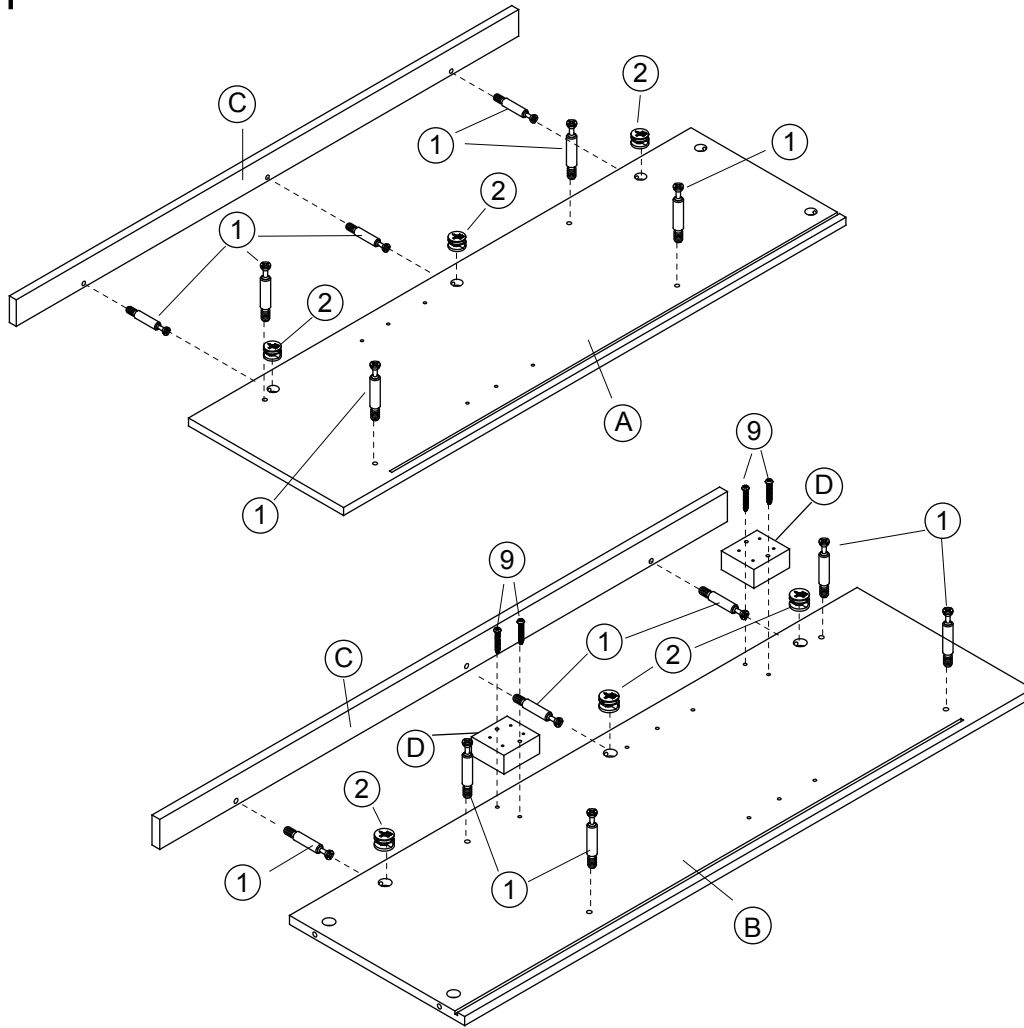

Dimension	
Width	40cm
Depth	30cm
Height	170cm

OPERATING INSTRUCTIONS

# Assembly Instruction

①×32	②×32	③×4	④×24	⑤×2	⑥×2
					
⑦×1	⑧×1	⑨×9	⑩×1	⑪×8	⑬×2
					
⑭×4					
					

## Step 1

①×14

②×6

⑨×4