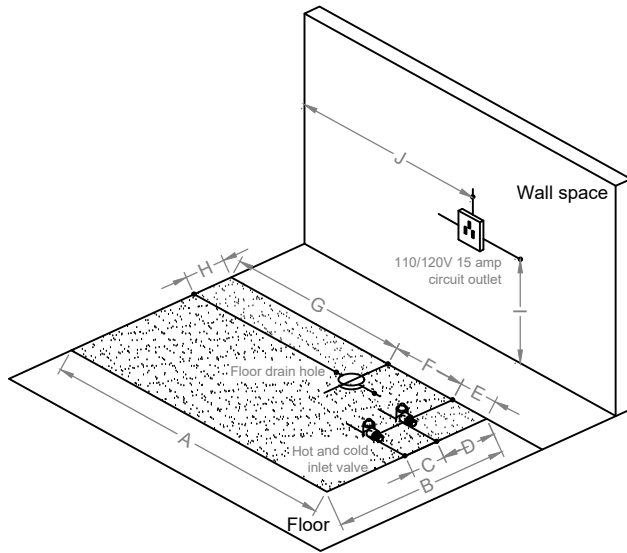

EMPV-67AIS09

- A: 66.9" (1 700mm)
- B: 29.5" (750mm)
- C: 5.9" (150mm)
- D: 11.8" (300mm)
- E: 7.9" (200mm)
- F: 19.6" (500mm)
- G: 39.4" (1 000mm)
- H: 7.9" (200mm)
- I: 13.8" (350mm)
- J: 39.4" (1 000mm)